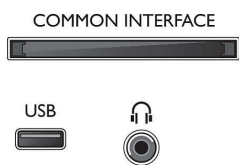

Потужність

- Потужність, що споживається від електромережі: 220–240 В змінного струму, 50/60 Гц
- Температура зовнішнього середовища: від 5 °C до 35 °C
- Споживання електроенергії в режимі очікування: $\leq 0,3$ Вт
- Клас маркування енергоспоживання: A+
- Живлення маркування енергоспоживання ЄС: 18 Вт
- Енергозберігаючі функції: Таймер автоматичного вимикання, Екорежим, Вимикання зображення (для радіо)
- Споживання енергії у режимі вимкнення: $\leq 0,3$
- Річне споживання енергії: 27 кВт год
- Наявність свинцю: Так*
- Вміст ртуті: 0 мг

Аксесуари

- Аксесуари в комплекті: Дистанційне керування, 2 батареї AAA, Шнур живлення, Короткий посібник, Буклет з юридичною інформацією та інформацією з техніки безпеки, Підставка на стіл

Розміри

- Ширина телевізора: 559,65 мм
- Висота телевізора: 335,77 мм
- Глибина телевізора: 54,1 мм
- Вага виробу: 3,22 кг
- Ширина телевізора (з підставкою): 559,65 мм
- Висота телевізора (з підставкою): 352,1 мм

- Глибина телевізора (з підставкою): 110 мм
- Вага виробу (+ підставка): 3.26 кг
- Ширина коробки: 630 мм
- Висота коробки: 425 мм
- Глибина коробки: 112 мм
- Вага з упаковкою: 4,6 кг
- Сумісність із настінним кронштейном: 75 x 75 мм
- Ширина підставки телевізора: 495 мм

Connections

Side