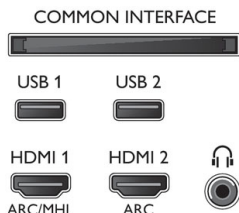

Connections

Side