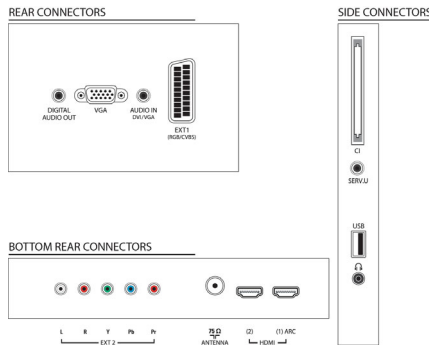

Tuner/Alım/İletim

- Dijital TV: DVB-C MPEG2*, DVB-C MPEG4*, DVB-T MPEG2*, DVB-T MPEG4*
- Video Oynatma: NTSC, PAL, SECAM

Güç

- Şebeke elektriği: AC 220-240V; 50-60 Hz
- Ortam sıcaklığı: 5 °C - 35 °C
- Enerji Etiket Sınıfı: A
- AB Enerji Etiketine uygun güç: 42 W
- Yıllık enerji tüketimi: 61 kWh
- Bekleme modunda güç tüketimi: < 0,15 W
- Güç Tasarrufu Özellikleri: 0 Watt Güç kesme düğmesi, Ekonomik mod, Ekonomik ayarlar menüsü, Işık sensörü, Görüntü dondurma (radyo için)
- Kurşun mevcudiyeti: Evet*
- Kapalı mod güç tüketimi: 0,01 W

Boyutlar

- Kutu boyutları (G x Y x D): 965 x 590 x 159 mm
- Set boyutları (G x Y x D): 761 x 473 x 39,9 mm
- Stand dahil boyutları ayarla (G x Y x D): 761 x 525 x 221 mm
- Ürün ağırlığı: 6,1 kg
- Ürün ağırlığı (+stand): 9 kg
- Duvar montajına uygun: 200 x 200 mm

Aksesuarlar

- Birlikte verilen aksesuarlar: Güç kablosu, Uzaktan Kumanda, 2 x AAA Pil, Masa üstü stand, Kullanım Kılavuzu, Hızlı başlangıç kılavuzu, Yasal bilgiler ve güvenlik broşürü, Garanti Belgesi, Yazılım açıklaması

Yayın tarihi 2019-06-22

Sürüm: 2.2.4

12 NC: 8670 000 88834
EAN: 87 12581 64054 5

© 2019 Koninklijke Philips N.V.
Tüm hakları saklıdır.

Teknik özellikler üzerinde önceden haber vermeden değişiklik yapılabilir. Ticari markalar, Koninklijke Philips N.V. şirketi veya ilgili kuruluşlara aittir.

www.philips.com

* Bu TV, 'Ücretsiz' yayınlar için DVB alımını destekler. Bazı DVB operatörleri desteklenmeyebilir. Güncel liste Philips destek web sitesinin SSS bölümünde bulunabilir. Bazı operatörler için Koşullu Erişim veya abonelik gerekmektedir. Daha fazla bilgi için operatörünüze başvurun.
* 8 günlük EPG servisi, her ülke için geçerli değildir.
* 365 gün boyunca günde 4 saat çalışan bir televizyonun güç tüketimine dayanan, yıl başına kWh enerji tüketimi. Gerçek enerji tüketimi televizyonun nasıl kullanıldığına göre değişir.
* Bu televizyon sadece teknoloji alternatiflerinin olmadığı belirli parçalar ve bileşenlerde, RoHS Yönergesi maddeleri altında mevcut muafiyet ile uyumluluk gösteren oranda kurşun içerir.