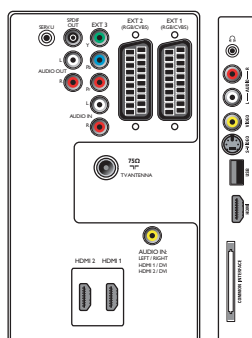

Tuner/mottak/overføring

- Antenneinngang: 75 ohm koaksial (IEC75)
- TV-system: PAL I, PAL B/G, PAL D/K, SECAM B/G, SECAM D/K, SECAM L/L', DVB COFDM 2/8k
- Videoavspilling: NTSC, SECAM, PAL
- DVB: DVB-bakkesignal *
- Tunerbånd: Hyperbånd, S-kanal, UHF, VHF

Tilkoblingsmuligheter

- Ext 1 Scart: Audio v/h, CVBS inn/ut, RGB
- Ext 2 Scart: Audio v/h, CVBS inn/ut, RGB
- Ext 3: YPbPr, Audio v/h inn
- HDMI 1: HDMI v 1.3
- HDMI 2: HDMI v 1.3
- EasyLink (HDMI-CEC): Ettrykks spill, Systemstandby
- Front-/sidetilkoblinger: HDMI v 1.3, S-video inn, CVBS inn, Audio v/h inn, Hodetelefonutgang, USB
- Andre tilkoblinger: Analog audio venstre/høyre ut, PC-lyd inn, S/PDIF ut (koaksial), Felles grensesnitt

Strøm

- Omgivelsestemperatur: 5 °C til 35 °C
- Lysnett: 220–240 V, 50/60 Hz
- Effektforbruk: 200 W
- Effektforbruk i standby: 0,15 W

Mål

- Mål på apparat (B x H x D): 1033 x 667 x 88 mm
- Mål for apparat med stativ (B x H x D): 1033 x 722 x 252 mm
- Vekt, inkl. emballasje: 39 kg
- Eskemål (B x H x D): 1160 x 759 x 333 mm
- Kabinettfarge: Dekorfront i høyglanset svart med svart kabinett
- VESA-veggfeste kompatibel: 400 x 400 mm

Tilbehør

- Vedlagt tilbehør: Bordstativ, Nettledning, Hurtigstartveiledning, Bruksanvisning, Garantisertifikat, Fjernkontroll, Batterier til fjernkontroll

Stereo system					Transmission system					
2CS DK	NICAM DK	2CS BG	NICAM I	NICAM LL'	PAL BG	PAL D/K	PAL I	SECAM BG	SECAM DK	SECAM LL'
•	•	•	•	•	•	•	•	•	•	•