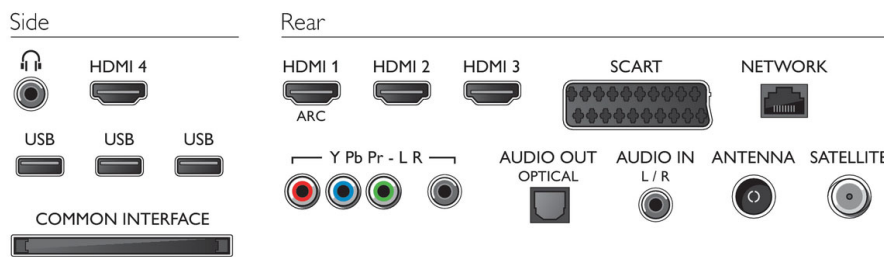

- Video Oynatma Formatları: Kapsamlar: AVI, MKV, H264/MPEG-4 AVC, MPEG-1, MPEG-2, MPEG-4, WMV9/VC1
- Müzik Çalma Formatları: AAC, MP3, WMA (v2 - v9.2 arası)
- Fotoğraf Görüntüleme Formatları: JPEG

Desteklenen Ekran Çözünürlüğü

- Bilgisayar girişleri: 60 Hz'de 1920x1080 değerine kadar
- Video girişleri: 24, 25, 30, 50, 60 Hz, 1920x1080p değerine kadar

Tuner/Alım/İletim

- Dijital TV: DVB-T/C/S/S2
- MPEG Desteği: MPEG2, MPEG4
- Video Oynatma: NTSC, PAL, SECAM

Güç

- Şebeke elektriği: AC 220 - 240 V 50/60 Hz
- Ortam sıcaklığı: 5 °C - 35 °C
- Enerji Etiket Sınıfı: A
- AB Enerji Etiketine uygun güç: 68 W
- Yıllık enerji tüketimi: 94 kWh s
- Bekleme modunda güç tüketimi: < 0,1 W
- Güç Tasarrufu Özellikleri: Otomatik kapama zamanlayıcı, Ekonomik mod, Işık sensörü, Görüntü dondurma (radyo için)
- Kapalı modu güç tüketimi: < 0,1 W

Boyutlar

- Kutu boyutları (G x Y x D): 1160 x 710 x 132 mm
- Set boyutları (G x Y x D): 910 x 541 x 32,5 mm
- Stand dahil boyutları ayarla (G x Y x D): 910 x 603 x 205 mm
- Ürün ağırlığı: 11 kg
- Ürün ağırlığı (+stand): 12,4 kg
- Ambalajla birlikte Ağırlık: 16 kg
- VESA duvara monte edilmeye uygun: 200 x 200 mm

Aksesuarlar

- Birlikte verilen aksesuarlar: 2 x 3D aktif gözlük, Uzaktan Kumanda, 2 x AAA Pili, Dönebilen masaüstü standı, Güç kablosu, SCART Adaptörü, Komponent kablo adaptörü, Hızlı başlangıç kılavuzu, Yasal bilgiler ve güvenlik broşürü, Garanti Belgesi
- İsteğe bağlı aksesuarlar: 3D Gözlük PTA518, 3D Gözlük PTA508

Connections

Yayın tarihi 2019-06-22

Sürüm: 5.1.13

12 NC: 8670 000 98405
EAN: 87 12581 67005 4

© 2019 Koninklijke Philips N.V.
Tüm hakları saklıdır.

Teknik özellikler üzerinde önceden haber vermeden değişiklik yapılabilir. Ticari markalar, Koninklijke Philips N.V. şirketi veya ilgili kuruluşlara aittir.

www.philips.com

* MyRemote uygulaması ve ilgili işlevler TV modeli ve ülkenin yanı sıra akıllı aygıtın modeli ve İşletim Sistemine göre farklılık gösterir. Daha fazla bilgi için lütfen şu adresi ziyaret edin: www.philips.com/TV.

* Uyumluluk Android 4.2 veya daha yeni sürüm wifi miracast sertifikasına bağlıdır. Daha fazla bilgi için lütfen cihazınızın belgelerine başvurun.

* Smart TV uygulamasının ülkenizde sunduğu hizmetleri öğrenmek için, www.philips.com/TV adresini ziyaret edin

* Ebeveynler, 3D izleme sırasında çocuklarının yanında bulunmalı ve yukarıda belirtilen rahatsızlıklardan birini yaşamadıklarından emin olmalıdır. 3D izleme, görsel sistemleri tam olarak gelişmemiş olduğundan 6 yaş altındaki çocuklara önerilmez.

* Bu TV, 'Ücretsiz' yayınlar için DVB alımını destekler. Bazı DVB operatörleri desteklenmeyebilir. Güncel liste Philips destek web sitesinin SSS bölümünde bulunabilir. Bazı operatörler için Koşullu Erişim veya abonelik gerekmektedir. Daha fazla bilgi için operatörünüze başvurun.

* 365 gün boyunca günde 4 saat çalışan bir televizyonun güç tüketimine dayanan, yıl başına kWh enerji tüketimi. Gerçek enerji tüketimi televizyonun nasıl kullanıldığına göre değişir.

* EPG ve gerçek görünürlük (8 güne kadar) ülkeye ve operatöre bağlıdır.

* HbbTV, Multiroom istemci ve sunucu, Netflix ve myRemote uygulaması için yazılım yükseltilmesi gerekir.