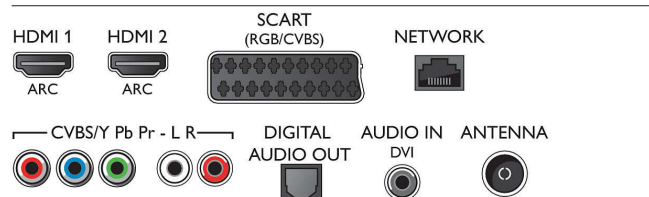

Smart TV

- Interaktív TV: HbbTV

Connections

Side

Rear

Műszaki adatok

- TV műsorfűzet*: 8 napos elektronikus programfüzet
- SmartTV alkalmazások*: Catch-up TV, Netflix, Spotify, Online alkalmazások, Internetes videotéka, Open Internet böngésző, YouTube
- Social TV: Skype, Twitter