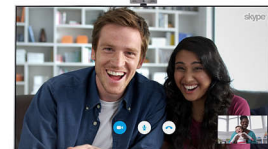

Skype™ TV videohívások*

Adjon új dimenziót a hívásaihoz, és ossza meg élményeit azokkal, akik fontosak Önnek, bárhol is vannak. A TV-készüléken használt Skype™ segítségével hang- és videohívásokat bonyolíthat a nappalijából. Csatlakoztassa az opcionális Philips TV-kamerát (PTA317) a TV-hez, és élvezze a kiváló video- és hangminőséget fotelja kényelméből.