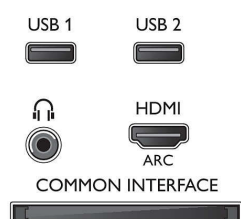

Műszaki adatok

Ambilight

- Ambilight szolgáltatások: Osztott képernyő rögzített színnel, Dinamikus, kapcsolódás fényérzékelőhöz, Lounge üzemmód, naplemente, A fal színéhez alkalmazkodó, 3D
- Ambilight változat: 2-oldalas
- Ambilight hangulatvilágítás: Beépített AL + Hue

Kép/Kijelző

- Képfórmátum: 4:3/16:9
- Átlós képernyőméret (hüvelyk): 47 hüvelyk
- Átlós képernyőméret (metrikus): 119 cm

- Kijelző: LED, Full HD
- 3D: Passzív 3D, Játék teljes képernyőn 2 résztvevővel*, 3D mélység beállítása, 2D - 3D átalakítás, Automatikus 3D felismerés, Villódzásmentes 3D
- Panel felbontása: 1920 x 1080p
- Fényerő: 300 cd/m²
- Képfelbontás: Pixel Plus HD, 200 Hz-es Perfect Motion Rate, Micro Dimming

Támogatott képernyőfelbontás

- Számítógép bemenetek: max. 1920x1080, 60 Hz
- Videobemenetek: 24, 25, 30, 50, 60 Hz, max. 1920x1080p

Hangolóegység/Vétel/Adás

- Digitális TV: DVB-T/C
- Videolejátszás: NTSC, PAL, SECAM
- MPEG támogatás: MPEG2, MPEG4

Smart TV

- Interaktív TV: HbbTV

Connections

Side