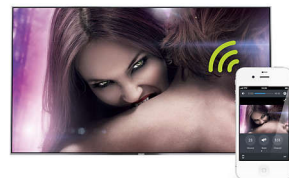

MyRemote*

Vezérelje Philips TV-jét közvetlenül okoskészülékéről. A MyRemote alkalmazás

segítségével minden eddignél egyszerűbb az okoskészülékről származó tartalom megosztása a TV-n (SimplyShare), vagy naprakész információk elérése a TV-programfüzet segítségével, amely segít kiválasztani, hogy mit nézzen meg.