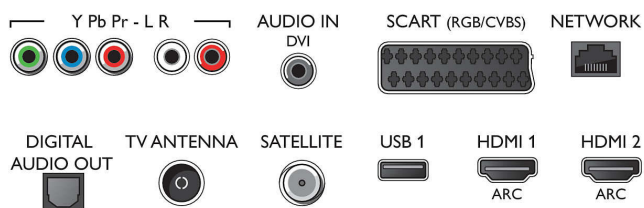

Εξαιρετικά λεπτή 4K με Android TV™

123 εκ. (49") Τηλεόραση 4K Ultra HD LED, Τετραπύρηνος, 8GB, δυνατότητα επέκτασης, DVB T/C/T2/T2-HD/S/S2

49PUS6401/12

Προδιαγραφές

Ambilight

- Χαρακτηριστικά Ambilight: Ενσωματωμένο Ambilight+Hue, Ambilight για μουσική, Λειτουργία παιχνιδιού, Ανάλογα με το χρώμα του τοίχου, Λειτουργία Lounge
- Έκδοση Ambilight: 2 πλευρές

Εικόνα/Οθόνη

- Αναλογία Εικόνας: 16:9
- Μήκος διαγωνίου οθόνης (ίντσες): 49 ίντσες
- Μήκος διαγωνίου οθόνης (μετρικό): 123 εκ.
- Οθόνη: 4K Ultra HD LED

- Ανάλυση οθόνης: 3840 x 2160
- Φωτεινότητα: 350 cd/m²
- Βελτίωση εικόνας: Micro Dimming Pro, Ultra Resolution, Τεχνολογία Natural Motion, Pixel Plus Ultra HD
- Κορυφαία απόδοση φωτισμού: 65 %

Υποστηριζόμενη ανάλυση οθόνης

- Είσοδοι υπολογιστή σε HDMI1/2: έως 4K UHD, 3840 x 2160, στα 60Hz
- Είσοδοι υπολογιστή σε HDMI3/4: έως 4K UHD, 3840 x 2160 στα 30Hz, έως FHD, 1920 x 1080

στα 60Hz

- Είσοδοι βίντεο σε HDMI1/2: έως 4K UHD, 3840 x 2160, στα 60Hz
- Είσοδοι βίντεο σε HDMI3/4: έως FHD, 1920 x 1080 στα 60Hz, έως 4K UHD, 3840 x 2160 στα 30Hz

Δέκτης/Λήψη/Μετάδοση

- Ψηφιακή τηλεόραση: DVB-T/T2/T2-HD/C/S/S2
- Αναπαραγωγή βίντεο: NTSC, PAL, SECAM
- Υποστήριξη MPEG: MPEG2, MPEG4
- Οδηγός τηλεοπτικού προγράμματος*: Electronic

Connections

Side

Rear