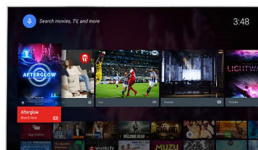

Τετραπύρηνος επεξεργαστής + Android

Ο τετραπύρηνος επεξεργαστής της Philips συναντά τη δύναμη του Android προσφέροντας μια συναρπαστική εμπειρία παιχνιδιού. Με το Android στην τηλεόρασή σας μπορείτε να πλοηγηθείτε, να ανοίξετε

49PUS6401/12

εφαρμογές και να βλέπετε βίντεο πολύ γρήγορα, εύκολα και διασκεδαστικά.

Google Play

Το Google Play™ προσφέρει μια μεγάλη ποικιλία από παιχνίδια με υψηλής ποιότητας για όλες τις ηλικίες. Βελτιστοποιημένα για χρήση στην τηλεόρασή σας, φαίνονται και είναι υπέροχα. Μην αγοράζετε άλλες παιχνιδιοκονσόλες που καταλαμβάνουν χώρο χωρίς λόγο. Με ένα χειριστήριο παιχνιδιών USB γενικής χρήσης μπορείτε να περιηγηθείτε και να παίζετε εύκολα.

Παιχνίδια στο cloud

Τα παιχνίδια στο cloud προσφέρουν έναν τεράστιο ηλεκτρονικό κατάλογο παιχνιδιών υψηλής ποιότητας για κάθε ηλικία, διάθεση και επίπεδο παιχνιδιού. Απλώς διαλέξτε ένα παιχνίδι και παίξτε στην τηλεόρασή σας!