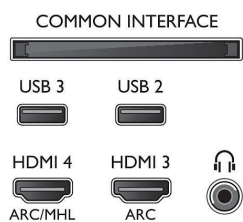

Εξαιρετικά λεπτή 4K με Android TV™

123 εκ. (49") Τηλεόραση 4K Ultra HD LED, Τετραπύρηνος, 8GB, δυνατότητα επέκτασης, DVB T/C/T2/T2-HD/S/S2

49PUS6401/12

Προδιαγραφές

Ambilight

- Χαρακτηριστικά Ambilight: Ενσωματωμένο Ambilight+Hue, Ambilight για μουσική, Λειτουργία παιχνιδιού, Ανάλογα με το χρώμα του τοίχου, Λειτουργία Lounge
- Έκδοση Ambilight: 2 πλευρές

Εικόνα/Οθόνη

- Αναλογία Εικόνας: 16:9
- Μήκος διαγωνίου οθόνης (ίντσες): 49 ίντσες
- Μήκος διαγωνίου οθόνης (μετρικό): 123 εκ.
- Οθόνη: 4K Ultra HD LED

- Ανάλυση οθόνης: 3840 x 2160
- Φωτεινότητα: 350 cd/m²
- Βελτίωση εικόνας: Micro Dimming Pro, Ultra Resolution, Τεχνολογία Natural Motion, Pixel Plus Ultra HD
- Κορυφαία απόδοση φωτισμού: 65 %

Υποστηριζόμενη ανάλυση οθόνης

- Είσοδοι υπολογιστή σε HDMI1/2: έως 4K UHD, 3840 x 2160, στα 60Hz
- Είσοδοι υπολογιστή σε HDMI3/4: έως 4K UHD, 3840 x 2160 στα 30Hz, έως FHD, 1920 x 1080

στα 60Hz

- Είσοδοι βίντεο σε HDMI1/2: έως 4K UHD, 3840 x 2160, στα 60Hz
- Είσοδοι βίντεο σε HDMI3/4: έως FHD, 1920 x 1080 στα 60Hz, έως 4K UHD, 3840 x 2160 στα 30Hz

Δέκτης/Λήψη/Μετάδοση

- Ψηφιακή τηλεόραση: DVB-T/T2/T2-HD/C/S/S2
- Αναπαραγωγή βίντεο: NTSC, PAL, SECAM
- Υποστήριξη MPEG: MPEG2, MPEG4
- Οδηγός τηλεοπτικού προγράμματος*: Electronic

Connections

Side