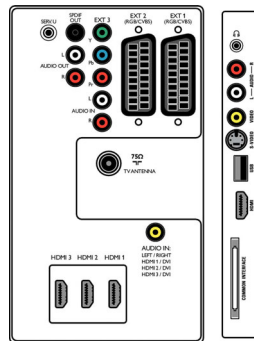

Caractéristiques

Image/affichage

- Format d'image: Écran large
- Diagonale de l'écran (pouces): 42 pouces
- Diagonale de l'écran (cm): 107 cm
- Couleur du coffret: Boîtier noir avec panneau avant High Gloss
- Résolution d'écran: 1920 x 1080p
- Luminosité: 500 cd/m²
- Amélioration de l'image: Pixel Plus HD,

- Compensation de mouvements 3/2 - 2/2, Filtre en peigne 3D, Active Control+Capteur de luminosité, Accentuation temporaire des couleurs, DNR (réduction numérique du bruit), Amélioration du contraste dynamique, Luminance Transient Improver, Résolution 1080p, 24/25/30 Hz, Résolution 1080p, 50/60 Hz
- Type d'écran: Écran LCD Full HD W-UXGA à matrice act.

- Contraste dynamique: 30000:1
- Temps de réponse (type): 5 ms
- Angle de visualisation: 176° (H)/176° (V)
- Amélioration de l'écran: Écran avec traitement antireflet

Résolution d'affichage prise en charge

- Formats informatiques: 640 x 480, 60, 72, 75, 85 Hz, 800 x 600, 60, 72, 75, 85 Hz, 1024 x 768,