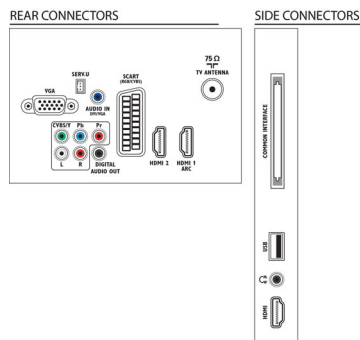

Sonido

- Potencia de salida (RMS): 20 W (2 x 10 W)
- Mejora del sonido: Nivelador automático de volumen, Sonido nítido, Sonido envolvente increíble

Conectividad

- Cantidad de conexiones de AV: 1
- Número de conexiones de HDMI: 3
- Funciones de HDMI: Canal de retorno de audio
- Número de componentes en (YPbPr): 1
- EasyLink (HDMI-CEC): Conexión mediante mando a distancia, Control de audio del sistema, Modo de espera del sistema, Enlace para Pixel Plus (Philips), Reproducción con una sola pulsación
- Número de euroconectores (RGB/CVBS): 1
- Número de USB: 1
- Otras conexiones: Antena IEC75, Common Interface Plus (CI+), Salida de audio digital (coaxial), Entrada PC VGA + entrada I/D de audio, Salida de auriculares

Accesorios

- Accesorios incluidos: Cable de alimentación, Mando a distancia, 2 pilas AAA, Soporte para la mesa, Guía de inicio rápido, Folleto legal y de seguridad, Folleto de garantía

Dimensiones

- Anchura del dispositivo: 1008 mm
- Altura del dispositivo: 601,4 mm
- Profundidad del dispositivo: 81,4 mm
- Peso del producto: 12,52 kg
- Longitud del dispositivo (con soporte): 1008 mm
- Altura del dispositivo (con soporte): 650,7 mm
- Profundidad dispositivo (con soporte): 220 mm
- Peso del producto (+ soporte): 16.1 kg
- Anchura de la caja: 1220 mm
- Altura de la caja: 710 mm
- Profundidad de la caja: 160 mm
- Peso incluido embalaje: 19,2 kg
- Montaje en pared compatible: ajustable 400 x 200 mm