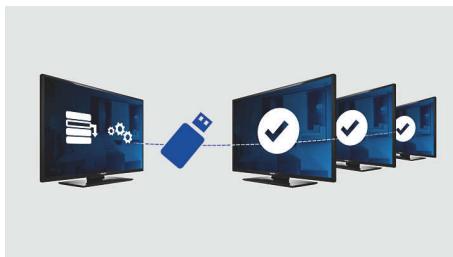

Акценти

Клониране през USB

Дава възможност да се копират лесно и безжично всички програмирани настройки и канали от един телевизор на други телевизори за по-малко от минута. Функцията гарантира съгласуваността на телевизорите и значително намалява времето и разходите за инсталиране.

Ограничаване на силата на звука

Тази функция предварително настройва работните граници на силата на звука на телевизора, като не се допуска прекалено засилване на звука с оглед да не се безпокоят съседите.

Заклучване на менюто за инсталиране

Предотвратява неразрешения достъп до настройките за инсталиране и конфигуриране, за да се осигури максимално удобство за гостите и да се избегнат излишни усилия за препрограмиране.

Ниско потребление на енергия

Телевизорите Philips са проектирани за минимизиране на мощността на потребление. Това не само намалява вредното въздействие върху околната

среда, но и снижава експлоатационните разходи.

Вграден свързващ панел

Вграденият свързващ панел позволява на вашите гости да свързват безпроблемно своите устройства към вашия телевизор, без да е необходим външен свързващ панел.

LED лампи

Най-авангардната технология на светодиодна подсветка в този телевизор съчетава красивата минималистична конструкция със зашеметяващо качество на картината и най-ниското потребление на енергия в категорията. Освен това, тя не използва никакви опасни материали. Така със светодиодната подсветка се радвате на ниско потребление на енергия, висока яркост, невероятен контраст, рязкост и живи цветове.