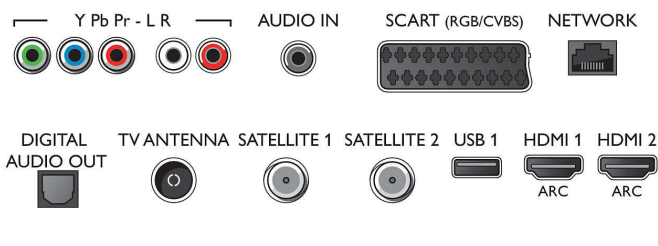

Hangolós egység/Vétel/Adás

- Digitális TV: 2 x DVB-T/T2/C/S/S2
- Videolejátszás: NTSC, PAL, SECAM
- MPEG támogatás: MPEG2, MPEG4

Connections

Side

Rear

Android™-os, 4K UHD Razor Slim TV
139 cm-es (55"-es) 4K Ultra HD LED TV, Quad Core, 16 GB-os, bővíthető, DVB-T/T2/C/S/S2 kettős hangolóság