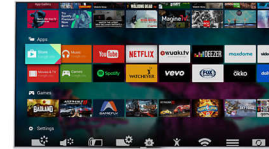

TV-s tartalom

A Google Play áruház és a Philips App galéria túlszárnyalja a hagyományos TV-műsorokat: filmek, TV-műsorok, zenék, alkalmazások és játékok hatalmas online gyűjteményét nyújtja. A 16 GB-os bővíthető memória rengeteg helyet biztosít kedvenc tartalmi számára, továbbá lehetővé teszi még több alkalmazás telepítését.