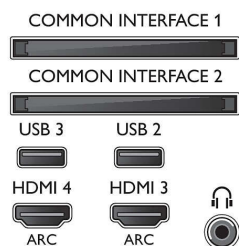

Kép/Kijelző

- Képformátum: 16:9
- Átlós képernyőméret (hüvelyk): 55 hüvelyk
- Átlós képernyőméret (metrikus): 139 cm

- Kijelző: 4K Ultra HD LED
- 3D: Aktív 3D, Játék teljes képernyőn 2 résztvevővel*, 2D - 3D átalakítás, Automatikus 3D felismerés
- Panel felbontása: 3840x2160
- Fényerő: 400 cd/m²
- Képfeldolgozó rendszer: Pixel Precise Ultra HD
- Képjávitás: Perfect Natural Motion, 1400 Hz-es Perfect Motion Rate, Micro Dimming Pro, Ultra felbontás

Támogatott képernyőfelbontás

- Számítógép bemenetek az összes HDMI-n: 60 Hz-en, max. 4K Ultra HD 3840x2160,
- Videobemenetek az összes HDMI-n: 24, 25, 30, 50, 60 Hz mellett, max. 4K Ultra HD 3840x2160p,

Hangolós egység/Vétel/Adás

- Digitális TV: 2 x DVB-T/T2/C/S/S2
- Videolejátszás: NTSC, PAL, SECAM
- MPEG támogatás: MPEG2, MPEG4

Connections

Side

Rear

Android™-os, 4K UHD Razor Slim TV
139 cm-es (55"-es) 4K Ultra HD LED TV, Quad Core, 16 GB-os, bővíthető, DVB-T/T2/C/S/S2 kettős hangolóság