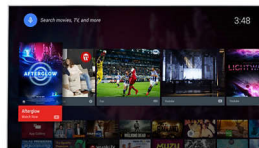

Quad Core + Android

A Philips Quad Core processzor és az Android erejének találkozás az izgalmas játékelmény érdekében. Ezen a szupergyors, hihetetlenül intuitív és szórakoztató Androidos TV-n

55PUS7600/12

kedvére navigálhat, indíthat el alkalmazásokat és nézhet videókat.