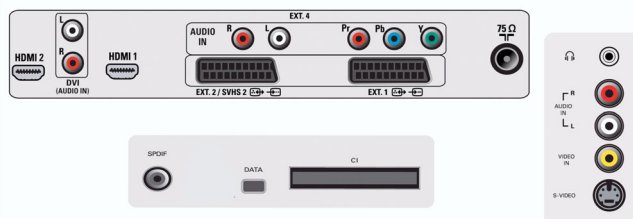

- **Viritimen aaltoalueet:** Hyperband, S-kanava, UHF, VHF
- **TV-järjestelmä; televisio:** PAL B/G, PAL D/K, SECAM B/G, SECAM D/K
- **Videotoisto:** NTSC, PAL, SECAM
- **Antenniliitäntä:** 75 ohmin koaksiaali (IEC75)
- **Viritimen näyttö:** PLL
- **Esiasetettujen kanavien määrä:** 100
- **DVB:** DVB-T *

Liitännät

- **Ext 2 Scart:** S-video-tulo, RGB-lähtö
- **Muut liitännät:** Common Interface, S/PDIF-lähtö (koaksiaali)
- **Etu- ja sivuliitännät:** CVBS-tulo, Kuulokelähtö, S-video-tulo, Äänitulo v/o
- **Ext 4:** YPbPr
- **Ext 5:** HDMI
- **Ext 6:** HDMI
- **Scart-liitinten määrä:** 2

Virta

- **Virrankulutus:** tbc W
- **Virrankulutus valmiustilassa:** < 1 W
- **Ympäristön lämpötila:** 5 °C - 40 °C
- **Verkkovirta:** 220 - 240 V (AC) +/- 10 %
- **Virtalähde:** AC 90 - 240

Mitat

- **Tuotteen paino:** 19,2 kg
- **Paino pakattuna:** 22,5 kg
- **Mitat (jalustan kanssa) (K x S):** 558 x 233 mm
- **Rungon väri:** Musta kotelo, etupaneelissa temperoitu lasi
- **Laitteen mitat (L x K x S):** 935 x 516,5 x 120 mm
- **Laatikon mitat (L x K x S):** 1012 x 698 x 240 mm
- **Sopii VESA-seinäkiinnitykseen:** 200 x 100 mm

Lisätarvikkeet

- **Mukana tulevat lisätarvikkeet:** Virtajohto, Pikaopas, Rekisteröintikortti, Kauko-ohjain, Käyttöopas, Kauko-ohjaimen paristot, Pöytäjalusta, Takuutodistus
- **Lisätarvikkeet:** Teline

Kaiuttimet

- **Sisäiset kaiuttimet:** 4
- **Kaiutintyytit:** Diskanttikalotti

Stereo system					Transmission system					
2CS DK	NICAM DK	2CS BG	NICAM I	NICAM LL'	PAL BG	PAL D/K	PAL I	SECAM BG	SECAM DK	SECAM LL'
•	•	•	•	•	•	•	•	•	•	•