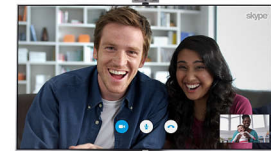

„Wi-Fi Miracast“**

Miracast

Peržiūrėkite išmaniojo įrenginio turinį ir dalykitės juo su draugais ir šeima televizoriaus ekrane. Panaudoję paprastą komandą žiūrėkite televizoriaus ekrane nuotraukas, vaizdo įrašus

ir žaidimus, esančius jūsų išmaniajame telefone arba planšetiniame kompiuteryje.

„Skype™“ televiziniai vaizdo skambučiai*

skype

Atraskite naują skambinimo būdą ir dalykitės įspūdžiais su jums svarbiais žmonėmis, kad ir kur jie būtų. Naudodami televizoriaus „Skype™“ balso ir vaizdo skambučių funkciją, skambinkite iš savo svetainės. Tiesiog prie televizoriaus prijunkite pasirenkamą „Philips“ televizoriaus kamerą (PTA317) ir patogiai įsitaisę ant sofos mėgautis puikia vaizdo ir garso kokybe.