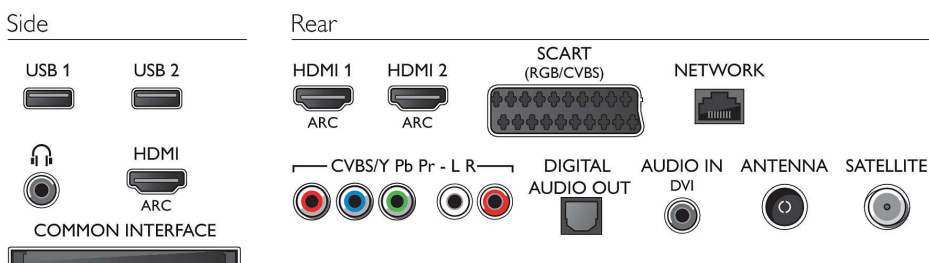

Maitinimas

- Elektros energija: AC 220 - 240 V 50/60Hz
- Aplinkos temperatūra: 5–35 °C
- Elektros energijos suvartojimas veikiant budėjimo režimu: < 0,3 W
- Energijos ženklavimo etiketės klasė: A++
- ES Energijos ženklavimo etiketės galia: 31 W
- Energijos taupymo funkcijos: Automatinio išsijungimo laikmatis, Eko režimas, Išjungti

- paveikslėlius (radijas)
- Elektros energijos suvartojimas veikiant išjungties režimu: < 0,3
- Metinis energijos suvartojimas: 45 kW h

Priedai

- Priedams priedai: Stalinis stovas, Nuotolinis valdymas, 2 x AAA baterijos, Maitinimo laidas, Greitos pradžios vadovas, Saugos instrukcijos ir teisinė informacija, Garantijos lapelis
- Pasirenkami priedai: „Philips“ televizoriaus kamera PTA317

Matmenys

- Įtaiso plotis: 952 mm
- Įtaiso aukštis: 557 mm
- Įtaiso gylis: 70 mm
- Gaminio svoris: 10,4 kg
- Įtaiso plotis (su stovu): 952 mm
- Įtaiso aukštis (su stovu): 617 mm
- Įtaiso gylis (su stovu): 213 mm
- Gaminio svoris (su stovu): 11,7 kg
- Dėžės plotis: 1085 mm
- Dėžės aukštis: 645 mm
- Dėžės gylis: 133 mm
- Svoris su pakuote: 14 kg
- Galima naudoti sieninį kronšteiną: 200 x 200 mm

Connections

Išleidimo data 2023-10-19

Versija: 2.0.1

EAN: 87 12581 72448 1

© 2023 „Koninklijke Philips N.V.“
Visos teisės saugomos.

Specifikacijos gali būti keičiamos be įspėjimo. Prekių ženklai yra „Koninklijke Philips N.V.“ ar jų atitinkamų savininkų nuosavybė.

www.philips.com

* Programa „MyRemote“ ir susijusios funkcijos skiriamos skirtinguose televizorių modeliuose ir skirtingose šalyse, o taip pat priklauso nuo išmaniojo įrenginio modelio ir OS. Daugiau informacijos rasite apsilankę: www.philips.com/TV.

* Jeigu naudojate „Smart TV“, apsilankykite www.philips.com/TV ir raskite jūsų šalyje siūlomas paslaugas

* „Cloud TV“ pasiūla priklauso nuo šalies pasiekiamumo ir reglamentų

* Suderinama priklausomai nuo „WiFi Miracast“ sertifikavimo ir su „Android 4.2“ arba naujesne versija. Daugiau informacijos rasite savo įrenginio dokumentacijoje.

* USB įrašymas, naudojamas tik skaitmeniniams kanalams įrašyti, gali būti ribojamas transliacijos apsauga nuo kopijavimo (CI+). Gali būti taikomi šalies ir kanalo ribojimai.

* „Philips“ televizoriaus kamera (PTA317) parduodama atskirai.

* Televizorius palaiko DVB „nemokamas transliacijas“. Gali būti nepalaikomi tam tikri DVB operatoriai. Naujausią sąrašą galima rasti internetinės „Philips“ palaikymo svetainės DUK skyrelyje. Kai kurie operatoriai reikalauja sąlyginės priemonės ir prenumeratos. Dėl papildomos informacijos kreipkitės į savo operatorių.

* Energijos suvartojimas (kWh) per metus, apskaičiuotas remiantis televizoriaus, veikiančio 4 valandas per dieną 365 dienas, energijos sąnaudomis. Tikrosios energijos sąnaudos priklausys nuo to, kaip dažnai žiūrimas televizorius.

* EPG ir realus programų rodymas (iki 8 dienų) priklauso nuo šalies ir transliuotojo.

* („Philips“) suderinamas tik su tam tikrais „Philips“ leistuvais.