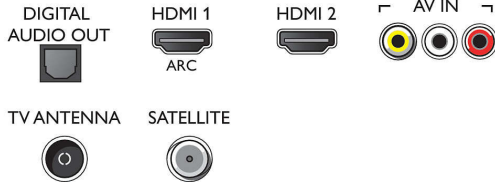

Connections

Side

Rear

Yayın tarihi 2023-10-20

Sürüm: 9.0.1

EAN: 87 18863 01224 6

© 2023 Koninklijke Philips N.V.
Tüm hakları saklıdır.

Teknik özellikler üzerinde önceden haber vermeden değişiklik yapılabilir. Ticari markalar, Koninklijke Philips N.V. şirketi veya ilgili kuruluşlara aittir.

www.philips.com

* EPG ve gerçek görünürlük (8 güne kadar) ülkeye ve operatöre bağlıdır.

* 365 gün boyunca günde 4 saat çalışan bir televizyonun güç tüketimine dayanan, yıl başına kWh enerji tüketimi. Gerçek enerji tüketimi televizyonun nasıl kullanıldığına göre değişir.

* TV, "Ücretsiz" yayınlar için DVB alımını destekler. Bazı DVB operatörleri desteklenmeyebilir. Güncel liste Philips destek web sitesinin SSS bölümünde bulunabilir. Bazı operatörler için Koşullu Erişim veya abonelik gerekmektedir. Daha fazla bilgi için operatörünüze başvurun.

* (Philips) yalnızca belirli Philips oynatıcılarıyla uyumludur.

* Bu televizyon sadece teknoloji alternatifinin olmadığı belirli parçalar veya bileşenlerde, RoHS Yönergesi maddeleri altında mevcut muafiyet ile uyumluluk gösteren oranda kurşun içerir.