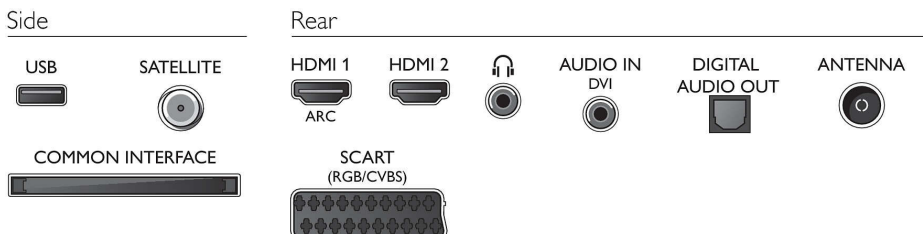

Захранване

- Мрежово захранване: Променилив ток 220-240 V, 50/60 Hz
- Температура на околната среда: от 5°C до 35°C
- Мощност на потребление в режим на готовност: $\leq 0,3\text{ W}$
- Енергиен етикет с клас: A+
- Мощност по Енергиен етикет на ЕС: 48 W
- Функции за пестене на електроенергия: Автоматичен таймер за изключване, ЕКО режим, Изключване на образа (за радио)
- Консумирана мощност в режим изключено: $\leq 0,3$
- Консумация на енергия годишно: 70 kWh

Акcesoари

- Акcesoари в комплекта: Дистанционно управление, Настолна стойка, Захранващ кабел, Ръководство за бърз старт, Брошура за правни въпроси и безопасност, Гаранционна карта

Размери

- Ширина на изделието: 904 мм
- Височина на изделието: 523 мм
- Дълбочина на изделието: 88 мм
- Тегло на изделието: 7,4 кг
- Ширина на изделието (със стойката): 904 мм
- Височина на изделието (със стойката): 550 мм
- Дълбочина на изделието (със стойката): 256 мм

Connections

Дата на издаване
2023-10-16

Версия: 2.3.1

EAN: 87 18863 00031 1

© 2023 Koninklijke Philips N.V.
Всички права запазени.

Спецификациите могат да се променят без предупреждение. Търговските марки са собственост на Koninklijke Philips N.V. или на съответните си притежатели.

www.philips.com

- Тегло на изделието (със стойката): 7.8 кг
- Ширина на кутията: 1035 мм
- Височина на кутията: 706 мм
- Дълбочина на кутията: 133 мм
- Тегло с опаковката: 10,3 кг
- Може да се монтира на конзола за стена: 200 x 200 мм

* Необходима е надстройка на софтуера за Pause TV и запис от USB. За повече подробности относно актуализацията на софтуера, моля, посетете www.philips.com/TV и щракнете върху "поддръжка".

* Записването на USB е възможно само за цифрови канали и записите може да са ограничени чрез защита на предаването срещу копиране (CI+). Може да има ограничения за определени страни и канали.

* Телевизорът поддържа приемане на DVB за предавания със свободен ефирен достъп. Възможно е определени DVB оператори да не се поддържат. Актуализиран списък може да бъде намерен в раздела с често задавани въпроси на уеб сайта за поддръжка на Philips. За някои оператори се изисква модул за условен достъп и абонамент. Обърнете се към вашия оператор за повече информация.

* Годишна консумация на енергия в kWh въз основа на консумацията на телевизора при работа 4 часа на ден, 365 дни. Действителната консумация на енергия зависи от това как се използва телевизорът.

* ЕСП и действителният обхват на програмите (до 8 дни) зависи от страната и оператора.

* (Philips) съвместим само с конкретен плейър Philips.