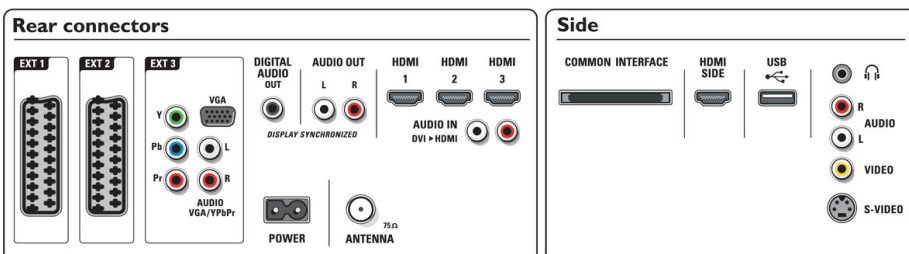

Multimedieprogrammer

- Multimedietilslutning: USB
- Afspilningsformater: MP3, Diasshowfiler (.alb), JPEG-stillbilleder, MPEG-1, MPEG-2

Tuner/modtagelse/transmission

- Antenneindgang: 75 ohm koaksial (IEC75)
- TV-system: DVB COFDM 2 K/8 K
- Videoafspilning: NTSC, SECAM, PAL
- Digital TV: DVB-T *
- Tunerbånd: Hyperbånd, S-kanaler, UHF, VHF

Tilslutningsmuligheder

- Ext 1 SCART: Lyd L/R, CVBS-indgang, RGB
- Ext 2 SCART: Lyd L/R, CVBS-indgang, RGB
- Ext 3: YPbPr, Audio L/R ind, VGA PC-indgang
- Ext 4: HDMI v1.3
- Ext 5: HDMI v1.3
- Ext 6: HDMI v1.3

- EasyLink (HDMI-CEC): Afspilning med et tryk, System-lydkontrol, System-standby
- Tilslutninger på forsiden/siden: HDMI v1.3, S-Video-indgang, CVBS-indgang, Audio L/R ind, Hovedtelefonudgang, USB
- Andre tilslutninger: Analog audio L/R ud, S/PDIF-udgang (koaksial), Common Interface

Strøm

- Omgivende temperatur: 5-35°C
- Lysnet: 220 - 240 VAC +/-10 %
- Strømforbrug: 206 W
- Strøm (energisparetilstand): 150 W
- Standby-strømforbrug: 0,15 W

Mål

- Mål på anlæg (B x H x D): 1046 x 644 x 88 mm
- Apparatets mål inklusive stander (H x D): 716 x 262 mm
- Vægt inkl. emballage: 42 kg
- Vægt: 21 kg
- Produktvægt (+ holder): 25,5 kg
- Mål på kasse (B x H x D): 1151 x 793 x 333 mm
- Kompatibel med VESA-vægbeslag: 400 x 400 mm

Tilbehør

- Medfølgende tilbehør: Netledning, Lynhåndbog, Brugervejledning, Garantiercertifikat, Fjernbetjening, Batterier til fjernbetjening

Udgivelsesdato
2019-06-26

Version: 6.0.18

12 NC: 8670 000 36256
EAN: 87 12581 38881 2

© 2019 Koninklijke Philips N.V.
Alle rettigheder forbeholdes.

Specifikationer kan ændres uden varsel. Varemærker tilhører Koninklijke Philips N.V. eller deres respektive ejere.

www.philips.com