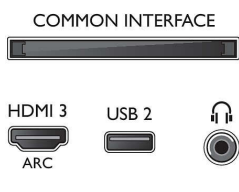

Snaga

- Mrežno napajanje: 220 - 240 V, 50/60 Hz
- Temperatura okoline: 5 °C do 35 °C
- Potrošnja energije u stanju pripravnosti: $0,5 W$
- Energetska klasa: A
- EU energetska oznaka, snaga: 73 W
- Značajke za uštedu energije: Programiranje automatskog isključivanja, Senzor osvijetljenja, Slika bez zvuka (za radio)
- Potrošnja energije isključenog uređaja: $0,3$
- Godišnja potrošnja energije: 106 kWh

Dotatna oprema

- Dotatna oprema u kompletu: Daljinski upravljač, 2 x AAA baterije, Postolje koje se sastoji od bočnih nogara, Kabel za napajanje, Kratke upute za korisnike, Brošura s pravnim i sigurnosnim informacijama

Dimenzije

- Širina uređaja: 1099 mm
- Visina uređaja: 632 mm
- Dubina uređaja: 79 mm
- Masa proizvoda: 11,5 kg
- Širina uređaja (s postoljem): 1099 mm
- Visina uređaja (s postoljem): 684 mm
- Dubina uređaja (s postoljem): 211 mm
- Masa uređaja (+ postolje): 11.9 kg
- Širina kutije: 1185 mm
- Visina kutije: 740 mm
- Dubina kutije: 131 mm

Connections

Side