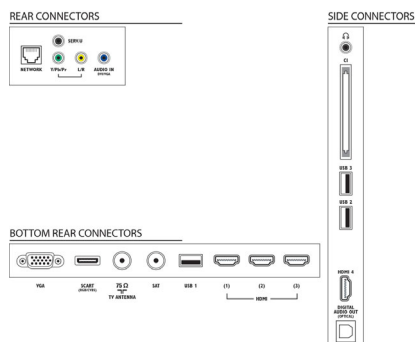

Tuner/ontvangst/transmissie

- Digitale TV: DVB-C MPEG2*, DVB-C MPEG4*, DVB-S2 MPEG4 HD, DVB-T MPEG2*, DVB-T MPEG4*, DVB-S HD+-ondersteuning (Astra)
- Videoweergave: NTSC, PAL, SECAM

Vermogen

- Netstroom: AC 220 - 240 V, 50 Hz
- Omgevingstemperatuur: 5 °C tot 35 °C
- Energieklasse: A+
- Europees energielabel (vermogen): 65 W
- Jaarlijks energieverbruik: 90 kWh

- Stroomverbruik in stand-bystand: < 0,1 W
- Functies voor energiebesparing: Timer voor automatisch uitschakelen, Eco-modus, Lichtsensor, Beeld uit (voor radio)
- Energieverbruik wanneer uitgeschakeld: < 0,01 W

Afmetingen

- Afmetingen van doos (B x H x D): 1150 x 780 x 130 mm
- Afmetingen van set (B x H x D): 1066 x 640 x 35,3 mm
- Afmetingen apparaat (met standaard) (B x H x D): 1066 x 691 x 196 mm
- Gewicht van het product: 15 kg
- Gewicht (incl. standaard): 17,9 kg
- Compatibele muurbeugel: 400 x 400 mm

Accessoires

- Meegeleverde accessoires: Netsnoer, Afstandsbediening, Draaibare tafelstandaard, Snelstartgids, 4 Passieve 3D-brillen
- Optionele accessoires: 3D-bril PTA417, 3D-bril PTA416, 3D-bril PTA426, Gameset met 3D-bril PTA436

Publicatiedatum
2019-06-22

Versie: 8.1.8

12 NC: 8670 000 91262
EAN: 87 12581 64884 8

© 2019 Koninklijke Philips N.V.
Alle rechten voorbehouden.

Specificaties kunnen zonder voorafgaande kennisgeving worden gewijzigd. Handelsmerken zijn het eigendom van Koninklijke Philips N.V. en hun respectieve eigenaren.

www.philips.com

* Net TV: ga naar www.philips.com/smarttv voor meer informatie over het serviceaanbod in uw land.
* Alleen opnemen via USB voor digitale kanalen uit de elektronische programmagids via IPTV (voor bepaalde landen en kanalen zijn mogelijk beperkingen van toepassing), opnamen kunnen worden beperkt door een kopieerbeveiliging (CI+). Een internetverbinding is vereist.
* Wi-Fi Smart Screen is beschikbaar via software-update in het najaar van 2012
* De Skype-camera is afzonderlijk verkrijgbaar
* Ouders moeten hun kinderen in de gaten houden tijdens het kijken naar 3D en ervoor zorgen dat ze niet te maken krijgen met de ongemakken die hierboven zijn beschreven. 3D kijken wordt niet aanbevolen voor kinderen onder de 6 jaar, omdat hun visuele systeem nog niet volledig is ontwikkeld.
* De TV biedt ondersteuning voor gratis DVB-uitzendingen. Mogelijk worden bepaalde DVB-aanbieders niet ondersteund. Ga voor een recente lijst met aanbieders naar het gedeelte met veelgestelde vragen van de ondersteuningswebsite van Philips. Voor bepaalde aanbieders zijn voorwaarden en een abonnement vereist. Neem voor meer informatie contact op met uw aanbieder.
* Functionaliteit voor opnemen op afstand beschikbaar in het najaar van 2012
* Energieverbruik in kWh per jaar, op basis van het stroomverbruik van de televisie als deze 4 uur per dag, 365 dagen per jaar is ingeschakeld. Het werkelijke energieverbruik hangt af van hoe de televisie wordt gebruikt.
* EPG voor 8 dagen. Deze service is niet in alle landen beschikbaar.