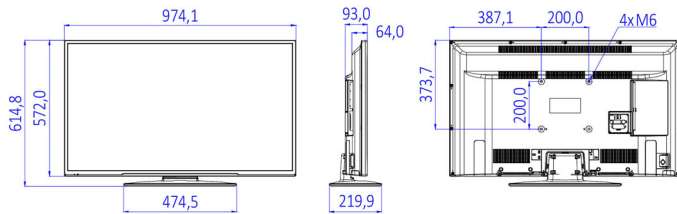

## Boyutlar

- Set Genişliği: 974 mm
- Set Yüksekliği: 572 mm
- Set Derinliği: 64/93 mm

Yayın tarihi 2023-12-20

Sürüm: 1.0.1

EAN: 87 18863 01092 1

© 2023 Koninklijke Philips N.V.  
Tüm hakları saklıdır.

Teknik özellikler üzerinde önceden haber vermeden değişiklik yapılabilir. Ticari markalar, Koninklijke Philips N.V. şirketi veya ilgili kuruluşlara aittir.

[www.philips.com](http://www.philips.com)

- Ürün ağırlığı: 8,4 kg
- Set genişliği (stant ile): 974 mm
- Set yüksekliği (stant ile): 615 mm
- Set derinliği (stant ile): 220 mm
- Ürün ağırlığı (+stant): 9,3 kg
- Duvara montaja uyumlu: M6, 200 x 200 mm