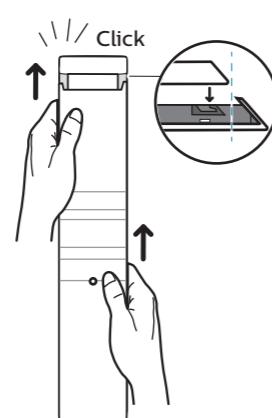

VESA (x, y)

43" 108 cm
100 mm x 200 mm (3.94" x 7.87") M6
L : 9 mm ~ 11 mm (0.35" ~ 0.43")

50" 126 cm
200 mm x 300 mm (7.87" x 11.81") M6
L : 10 mm ~ 16 mm (0.39" ~ 0.63")

58" 146 cm
200 mm x 300 mm (7.87" x 11.81") M6
L : 10 mm ~ 16 mm (0.39" ~ 0.63")

65" 164 cm
300 mm x 300 mm (11.81" x 11.81") M6
L : 12 mm ~ 20 mm (0.47" ~ 0.79")

75" 189 cm
300 mm x 300 mm (11.81" x 11.81") M8
L : 12 mm ~ 25 mm (0.47" ~ 0.98")

English Read the safety instructions.
Español Lea las instrucciones de seguridad.
Français Lisez les consignes de sécurité.

POWER

NETWORK

TV ANTENNA

12V DC OUT

DIGITAL AUDIO OUT

8Ω AUDIO OUT

USB 2

HDMI 3/4 ARC

www.philips.com/support
6214U Series
User Manual

Envision Peripherals Inc.
47490 Seabridge Drive
Fremont, CA 94538
Tel. 510-770-9988
© 2021 Koninklijke Philips N.V. All rights reserved.
Philips and the Philips Shield Emblem are registered trademarks of Koninklijke Philips N.V. and are used under license from Koninklijke Philips N.V.