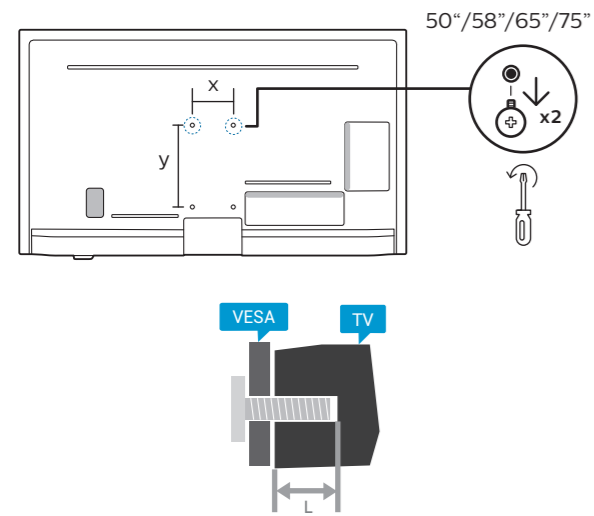

2

3

4

5

6

VESA (x, y)

43" 108 cm
100 mm x 200 mm (3.94" x 7.87") M6
L : 9 mm ~ 11 mm (0.35" ~ 0.43")

50" 126 cm
200 mm x 300 mm (7.87" x 11.81") M6
L : 10 mm ~ 16 mm (0.39" ~ 0.63")

58" 146 cm
200 mm x 300 mm (7.87" x 11.81") M6
L : 10 mm ~ 16 mm (0.39" ~ 0.63")

65" 164 cm
300 mm x 300 mm (11.81" x 11.81") M6
L : 12 mm ~ 20 mm (0.47" ~ 0.79")

75" 189 cm
300 mm x 300 mm (11.81" x 11.81") M8
L : 12 mm ~ 25 mm (0.47" ~ 0.98")