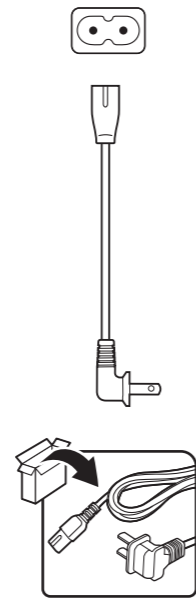

VESA (x, y)

43" 108 cm
100 mm x 200 mm (3.94" x 7.87") M6
L : 9 mm ~ 11 mm (0.35" ~ 0.43")

50" 126 cm
200 mm x 300 mm (7.87" x 11.81") M6
L : 10 mm ~ 16 mm (0.39" ~ 0.63")

58" 146 cm
200 mm x 300 mm (7.87" x 11.81") M6
L : 10 mm ~ 16 mm (0.39" ~ 0.63")

65" 164 cm
300 mm x 300 mm (11.81" x 11.81") M6
L : 12 mm ~ 20 mm (0.47" ~ 0.79")

75" 189 cm
300 mm x 300 mm (11.81" x 11.81") M8
L : 12 mm ~ 25 mm (0.47" ~ 0.98")

English Read the safety instructions.
Español Lea las instrucciones de seguridad.
Français Lisez les consignes de sécurité.

POWER

NETWORK

TV ANTENNA

12V DC OUT

DIGITAL AUDIO OUT

8Ω AUDIO OUT

USB 2

HDMI 3/4 ARC

www.philips.com/support
6214U Series
User Manual

Envision Peripherals Inc.
47490 Seabridge Drive
Fremont, CA 94538
Tel. 510-770-9988
© 2021 Koninklijke Philips N.V. All rights reserved.
Philips and the Philips Shield Emblem are registered trademarks of Koninklijke Philips N.V. and are used under license from Koninklijke Philips N.V.