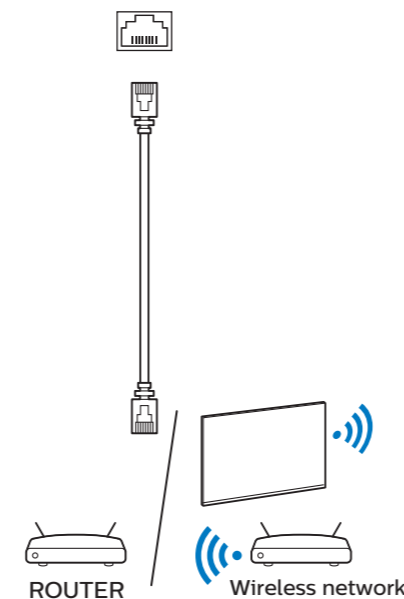

www.philips.com/support
6214U Series
User Manual

Envision Peripherals Inc.
47490 Seabridge Drive
Fremont, CA 94538
Tel. 510-770-9988
© 2021 Koninklijke Philips N.V. All rights reserved.
Philips and the Philips Shield Emblem are registered trademarks of Koninklijke Philips N.V. and are used under license from Koninklijke Philips N.V.