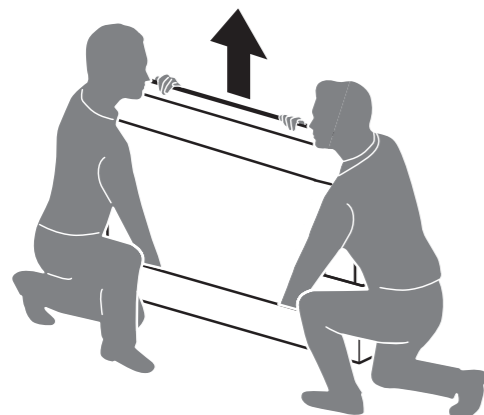

2

3

4

5

6

VESA (x, y)

43" 108 cm
100 mm x 200 mm (3.94" x 7.87") M6
L : 9 mm ~ 11 mm (0.35" ~ 0.43")

50" 126 cm
200 mm x 300 mm (7.87" x 11.81") M6
L : 10 mm ~ 16 mm (0.39" ~ 0.63")