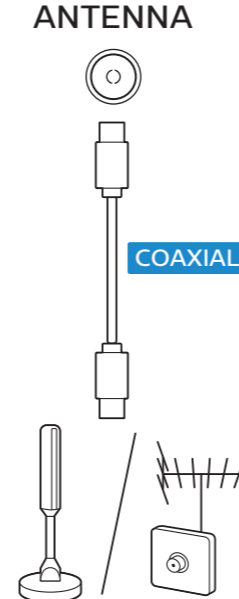

58" 146 cm
200 mm x 300 mm (7.87" x 11.81") M6
L : 10 mm ~ 16 mm (0.39" ~ 0.63")

65" 164 cm
300 mm x 300 mm (11.81" x 11.81") M6
L : 12 mm ~ 20 mm (0.47" ~ 0.79")

75" 189 cm
300 mm x 300 mm (11.81" x 11.81") M8
L : 12 mm ~ 25 mm (0.47" ~ 0.98")

English Read the safety instructions.
Español Lea las instrucciones de seguridad.
Français Lisez les consignes de sécurité.

POWER

NETWORK

TV ANTENNA

12V DC OUT

DIGITAL AUDIO OUT

8Ω AUDIO OUT

USB 2

HDMI 3/4 ARC

www.philips.com/support
6214U Series
User Manual

Envision Peripherals Inc.
47490 Seabridge Drive
Fremont, CA 94538
Tel. 510-770-9988
© 2021 Koninklijke Philips N.V. All rights reserved.
Philips and the Philips Shield Emblem are registered trademarks of Koninklijke Philips N.V. and are used under license from Koninklijke Philips N.V.