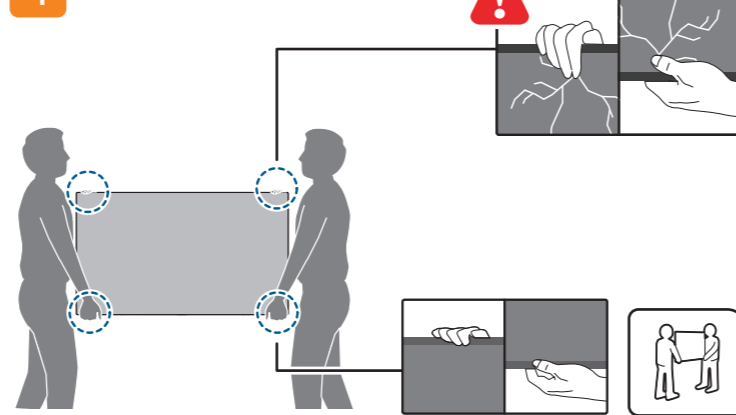

6214U series

1 43"

2

1 50" 58"

2

3

4

1 65" 75"

2

3

4

5

6

VESA (x, y)

43" 108 cm
100 mm x 200 mm (3.94" x 7.87") M6
L : 9 mm ~ 11 mm (0.35" ~ 0.43")

50" 126 cm
200 mm x 300 mm (7.87" x 11.81") M6
L : 10 mm ~ 16 mm (0.39" ~ 0.63")

58" 146 cm
200 mm x 300 mm (7.87" x 11.81") M6
L : 10 mm ~ 16 mm (0.39" ~ 0.63")

65" 164 cm
300 mm x 300 mm (11.81" x 11.81") M6
L : 12 mm ~ 20 mm (0.47" ~ 0.79")

75" 189 cm
300 mm x 300 mm (11.81" x 11.81") M8
L : 12 mm ~ 25 mm (0.47" ~ 0.98")

English Read the safety instructions.
Español Lea las instrucciones de seguridad.
Français Lisez les consignes de sécurité.

POWER

NETWORK

TV ANTENNA

12V DC OUT

DIGITAL AUDIO OUT

8Ω AUDIO OUT

USB 2