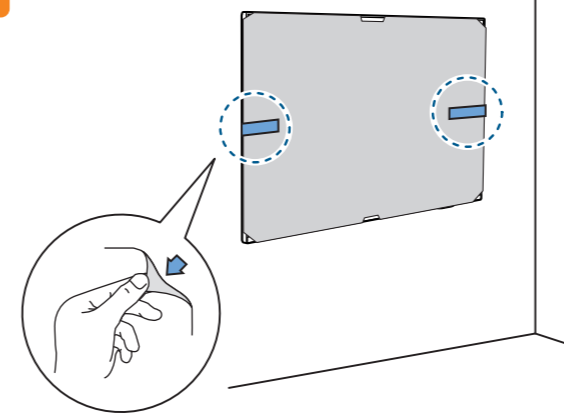

2

3

4

5

6

VESA (x, y)

43" 108 cm
100 mm x 200 mm (3.94" x 7.87") M6
L : 9 mm ~ 11 mm (0.35" ~ 0.43")

50" 126 cm
200 mm x 300 mm (7.87" x 11.81") M6
L : 10 mm ~ 16 mm (0.39" ~ 0.63")

58" 146 cm
200 mm x 300 mm (7.87" x 11.81") M6
L : 10 mm ~ 16 mm (0.39" ~ 0.63")

65" 164 cm
300 mm x 300 mm (11.81" x 11.81") M6
L : 12 mm ~ 20 mm (0.47" ~ 0.79")

75" 189 cm
300 mm x 300 mm (11.81" x 11.81") M8
L : 12 mm ~ 25 mm (0.47" ~ 0.98")