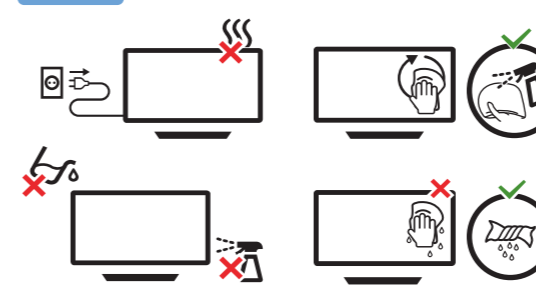

www.philips.com/support
6214U Series
User Manual

Envision Peripherals Inc.
47490 Seabridge Drive
Fremont, CA 94538
Tel. 510-770-9988
© 2021 Koninklijke Philips N.V. All rights reserved.
Philips and the Philips Shield Emblem are registered trademarks of Koninklijke Philips N.V. and are used under license from Koninklijke Philips N.V.