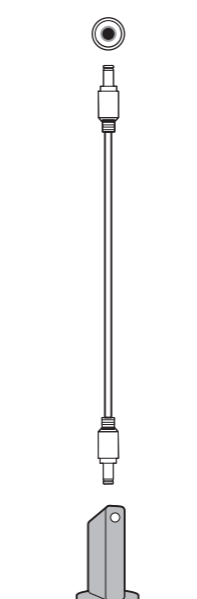

VESA (x, y)

43" 108 cm
100 mm x 200 mm (3.94" x 7.87") M6
L : 9 mm ~ 11 mm (0.35" ~ 0.43")

50" 126 cm
200 mm x 300 mm (7.87" x 11.81") M6
L : 10 mm ~ 16 mm (0.39" ~ 0.63")

58" 146 cm
200 mm x 300 mm (7.87" x 11.81") M6
L : 10 mm ~ 16 mm (0.39" ~ 0.63")

65" 164 cm
300 mm x 300 mm (11.81" x 11.81") M6
L : 12 mm ~ 20 mm (0.47" ~ 0.79")

75" 189 cm
300 mm x 300 mm (11.81" x 11.81") M8
L : 12 mm ~ 25 mm (0.47" ~ 0.98")

English Read the safety instructions.
Español Lea las instrucciones de seguridad.
Français Lisez les consignes de sécurité.

POWER

NETWORK

TV ANTENNA

12V DC OUT

DIGITAL AUDIO OUT

8Ω AUDIO OUT

USB 2

HDMI 3/4 ARC

www.philips.com/support
6214U Series
User Manual

Envision Peripherals Inc.
47490 Seabridge Drive
Fremont, CA 94538
Tel. 510-770-9988
© 2021 Koninklijke Philips N.V. All rights reserved.
Philips and the Philips Shield Emblem are registered trademarks of Koninklijke Philips N.V. and are used under license from Koninklijke Philips N.V.