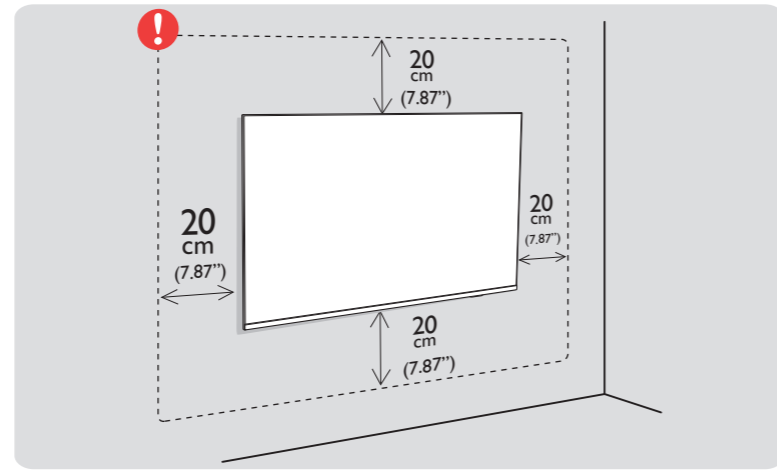

2

3

4

5

6

VESA (x, y)

43" 108 cm
100 mm x 200 mm (3.94" x 7.87") M6
L : 9 mm ~ 11 mm (0.35" ~ 0.43")

50" 126 cm
200 mm x 300 mm (7.87" x 11.81") M6
L : 10 mm ~ 16 mm (0.39" ~ 0.63")

58" 146 cm
200 mm x 300 mm (7.87" x 11.81") M6
L : 10 mm ~ 16 mm (0.39" ~ 0.63")

65" 164 cm
300 mm x 300 mm (11.81" x 11.81") M6
L : 12 mm ~ 20 mm (0.47" ~ 0.79")

75" 189 cm
300 mm x 300 mm (11.81" x 11.81") M8
L : 12 mm ~ 25 mm (0.47" ~ 0.98")