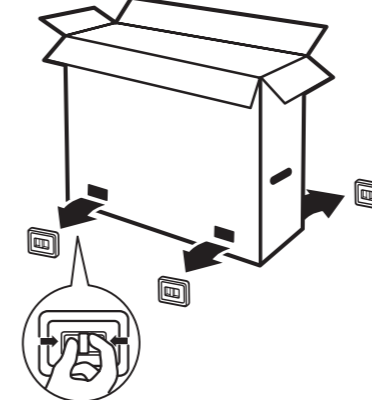

2

3

4

5

6

VESA (x, y)

43" 108 cm
100 mm x 200 mm (3.94" x 7.87") M6
L : 9 mm ~ 11 mm (0.35" ~ 0.43")

50" 126 cm
200 mm x 300 mm (7.87" x 11.81") M6
L : 10 mm ~ 16 mm (0.39" ~ 0.63")

58" 146 cm
200 mm x 300 mm (7.87" x 11.81") M6
L : 10 mm ~ 16 mm (0.39" ~ 0.63")

65" 164 cm
300 mm x 300 mm (11.81" x 11.81") M6
L : 12 mm ~ 20 mm (0.47" ~ 0.79")

75" 189 cm
300 mm x 300 mm (11.81" x 11.81") M8
L : 12 mm ~ 25 mm (0.47" ~ 0.98")