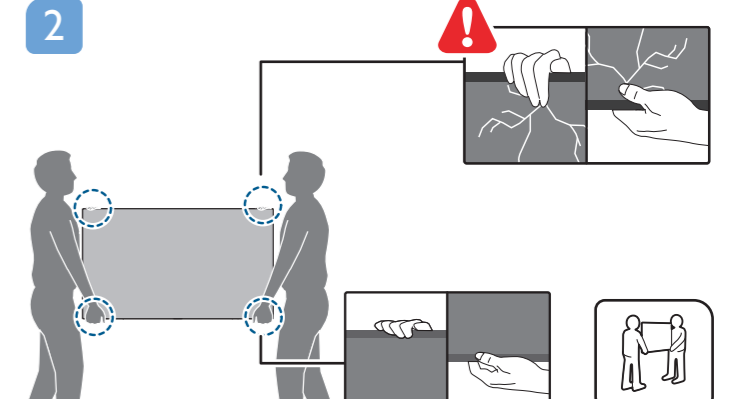

6214U series

1 43"

2

1 50" 58"

2

3

4

1 65" 75"

2

3

4

5

6