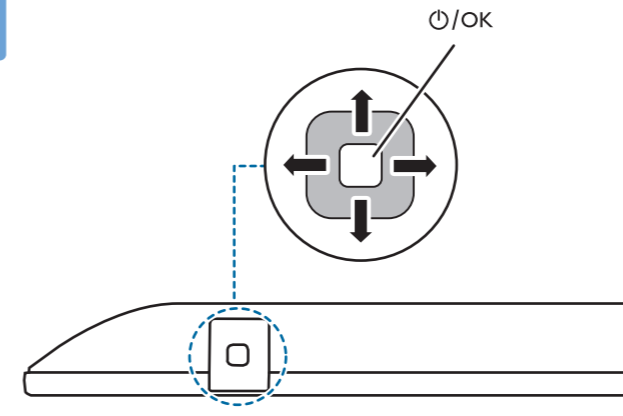

2

3

4

5

6

VESA (x, y)

43" 108 cm
100 mm x 200 mm (3.94" x 7.87") M6
L : 9 mm ~ 11 mm (0.35" ~ 0.43")

50" 126 cm
200 mm x 300 mm (7.87" x 11.81") M6
L : 10 mm ~ 16 mm (0.39" ~ 0.63")

58" 146 cm
200 mm x 300 mm (7.87" x 11.81") M6
L : 10 mm ~ 16 mm (0.39" ~ 0.63")

65" 164 cm
300 mm x 300 mm (11.81" x 11.81") M6
L : 12 mm ~ 20 mm (0.47" ~ 0.79")

75" 189 cm
300 mm x 300 mm (11.81" x 11.81") M8
L : 12 mm ~ 25 mm (0.47" ~ 0.98")