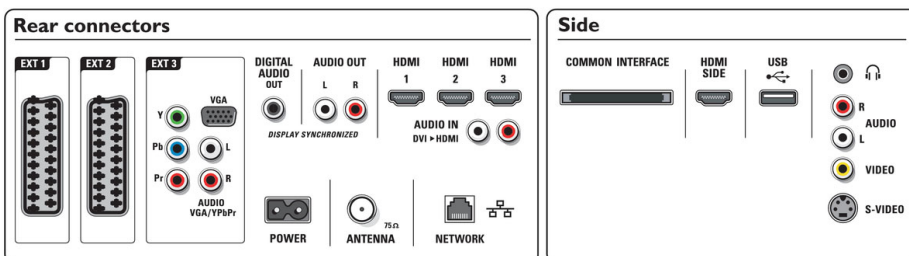

Conectividade

- Scart Ext 1: Áudio E/D, Entrada/saída CVBS, RGB
- Scart Ext 2: Áudio E/D, Entrada/saída CVBS, RGB
- Ext 3: YPbPr, Entrada áudio L/R, entrada VGA PC
- Ext 4: HDMI v1.3
- Ext 5: HDMI v1.3
- Ext 6: HDMI v1.3
- EasyLink (HDMI-CEC): Reprodução com um só toque, Controlo do sistema de áudio, Standby do sistema
- Ligações Frontais/Laterais: HDMI v1.3, Entrada S-video, Entrada CVBS, Entrada áudio L/R, Saída auscultador, USB
- Ligação PC-Rede: Certificação DLNA
- Outras ligações: Saída analógica áudio Esquerda/Direita, Ethernet, Entrada Áudio de PC, Saída S/PDIF (coaxial), Interface comum

Potência

- Temperatura ambiente: De 5 °C a 35 °C
- Alimentação eléctrica: CA 220 - 240 V +/- 10%
- Consumo de energia: 206 W
- Consumo de energia em modo de espera: 0,15 W

Dimensões

- Dimensões do conjunto (L x A x P): 1046 x 644 x 88 mm
- Dimensões da unidade com suporte (A x P): 716 x 262 mm
- Largura do suporte: 590 mm
- Peso incl. Embalagem: 42 kg
- Peso do produto: 21 kg
- Peso do produto (+suporte): 25,5 kg
- Dimensões da caixa (L x A x P): 1151 x 793 x 333 mm
- Cor da caixa: Frente deco preta de alto brilho com caixa preta
- Compatível com suporte de parede VESA: 400 x 400 mm

Acessórios

- Acessórios Incluídos: Cabo de alimentação, Manual de início rápido, Manual do Utilizador, Certificado de garantia, Telecomando, Pilhas para telecomando

Data de publicação
2022-04-26

Versão: 6.0.6

12 NC: 8670 000 39865
EAN: 87 12581 42426 8

© 2022 Koninklijke Philips N.V.
Todos os direitos reservados.

Todas as especificações estão sujeitas a alterações sem aviso prévio. As marcas comerciais são propriedade de Koninklijke Philips N.V. ou dos respectivos detentores.

www.philips.com