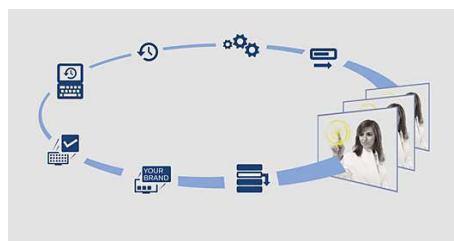

### Integrovaná technológia Wi-Fi

Vďaka integrovanej technológii Wi-Fi vo vašom televízore Philips Smart TV môžete bezdrôtovo vstúpiť do sveta plného obsahu.

### Easy 3D

Easy 3D Vám umožní dlho a pohodlne sledovať obsah v 3D vďaka stabilnému výkonu bez blikania s minimálnym zdvojením obrazu. Kompatibilné 3D okuliare sú ľahké a nevyžadujú batérie. Vychutnajte si už dnes obsah 3D v pohodlí Vašej domácnosti.

### Funkcia AppControl

Funkcia AppControl vám umožňuje, aby ste svojim hosťom poskytli ich vysívané televízne aplikácie. Všetky aplikácie môžete pridávať, triediť a odstraňovať podľa svojich predstáv. Teraz môžete dokonca klonovať tieto nastavenia do iného televízora bez toho, aby ste ho museli tiež nastaviť! Môžete si navyše vytvárať rôzne profily a meniť ich priamo počas prevádzky. Chcete pridať apartmánom video aplikácie so širokým prenosovým pásmom a ostatným miestnostiam zasa aplikácie s nízkym prenosovým pásmom? Žiadny problém. Funkcia AppControl zaistí vám aj vašim hosťom nerušený zážitok.

### SmartInstall

Aplikácia SmartInstall zjednodušuje inštaláciu a údržbu vášho televízora. S jednoduchým webovým nástrojom môžete odteraz na diaľku konfigurovať a inštalovať svoje televízory bez nevyhnutnosti zavítať do príslušnej miestnosti!