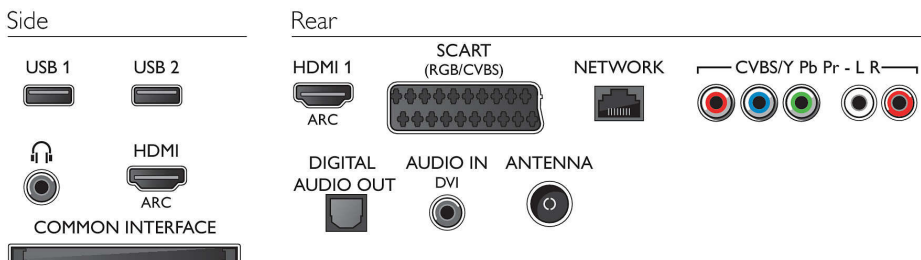

Maitinimas

- Elektros energija: AC 220 - 240 V 50/60Hz
- Aplinkos temperatūra: 5–35 °C
- Elektros energijos suvartojimas veikiant budėjimo režimu: $0,3\text{ W}$
- Energijos ženklavimo etiketės klasė: A+
- ES Energijos ženklavimo etiketės galia: 35 W
- Energijos taupymo funkcijos: Automatinio išsijungimo laikmatis, Eko režimas, Išjungti paveikslėlius (radijas)
- Elektros energijos suvartojimas veikiant išjungties

- režimu: $0,3$
- Metinis energijos suvartojimas: 51 kW h

Priedai

- Priedami priedai: Nuotolinis valdymas, 2 x AAA baterijos, Stalnis stovas, Maitinimo laidas, Greitos pradžios vadovas, Saugos instrukcijos ir teisinė informacija, Garantijos lapelis
- Pasirenkami priedai: „Philips“ televizoriaus kamera PTA317, Belaidis adapteris PTA128

Matmenys

- Įtaiso plotis: 904 mm
- Įtaiso aukštis: 523 mm
- Įtaiso gylis: 88 mm
- Gaminio svoris: 7,7 kg
- Įtaiso plotis (su stovu): 904 mm
- Įtaiso aukštis (su stovu): 571 mm
- Įtaiso gylis (su stovu): 243 mm
- Gaminio svoris (su stovu): 9.9 kg
- Dėžės plotis: 970 mm
- Dėžės aukštis: 597 mm
- Dėžės gylis: 133 mm
- Svoris su pakuote: 11,33 kg
- Galima naudoti sieninį kronšteiną: 200 x 200 mm

Connections

Išleidimo data 2023-10-19

Versija: 3.0.1

EAN: 87 12581 71725 4

© 2023 „Koninklijke Philips N.V.“
Visos teisės saugomos.

Specifikacijos gali būti keičiamos be įspėjimo. Prekių ženklai yra „Koninklijke Philips N.V.“ ar jų atitinkamų savininkų nuosavybė.

www.philips.com

* Programa „MyRemote“ ir susijusios funkcijos skiriamos skirtinguose televizorių modeliuose ir skirtingose šalyse, o taip pat priklauso nuo išmaniojo įrenginio modelio ir OS. Daugiau informacijos rasite apsilankę: www.philips.com/TV.

* Jeigu naudojate „Smart TV“, apsilankykite www.philips.com/TV ir raskite jūsų šalyje siūlomas paslaugas

* „Cloud TV“ pasiūla priklauso nuo šalies pasiekiamumo ir reglamentų

* Suderinama priklausomai nuo „Wi-Fi Miracast“ sertifikavimo ir su „Android 4.2“ arba naujesne versija. Daugiau informacijos rasite savo įrenginio dokumentacijoje.

* USB įrašymas, naudojamas tik skaitmeniniams kanalams įrašyti, gali būti ribojamas transliacijos apsauga nuo kopijavimo (CI+). Gali būti taikomi šalies ir kanalo ribojimai.

* „Philips“ televizoriaus kamera (PTA317) parduodama atskirai.

* Televizorius palaiko DVB „nemokamas transliacijas“. Gali būti nepalaikomi tam tikri DVB operatoriai. Naujausią sąrašą galima rasti internetinės „Philips“ palaikymo svetainės DUK skyrelyje. Kai kurie operatoriai reikalauja sąlyginės priemonės ir prenumeratos. Dėl papildomos informacijos kreipkitės į savo operatorių.

* Energijos suvartojimas (kWh) per metus, apskaičiuotas remiantis televizoriaus, veikiančio 4 valandas per dieną 365 dienas, energijos sąnaudomis. Tikrosios energijos sąnaudos priklausys nuo to, kaip dažnai žiūrimas televizorius.

* EPG ir realus programų rodymas (iki 8 dienų) priklauso nuo šalies ir transliuotojo.

* („Philips“) suderinamas tik su tam tikrais „Philips“ leistuvais.