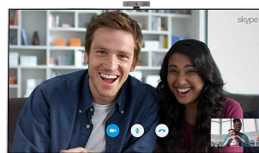

Atraskite naują skambinimo būdą ir dalykitės įspūdžiais su jums svarbiais žmonėmis, kad ir kur jie būtų. Naudodami televizoriaus

„Skype™“ balso ir vaizdo skambučių funkciją, skambinkite iš savo svetainės. Tiesiog prie televizoriaus prijunkite pasirinktą „Philips“ televizoriaus kamerą (PTA317) ir patogiai įsitaisę ant sofos mėgautis puikiai vaizdo ir garso kokybe.