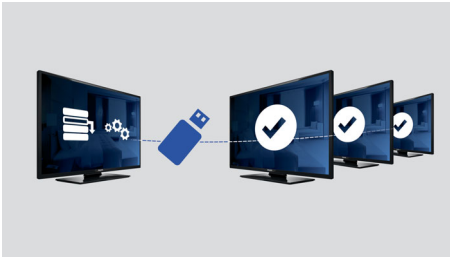

Kohokohdat

USB-kloonaus

Antaa mahdollisuuden kopioida helposti kaikki television ohjelmointi- ja kanava-asetukset toiseen televisioon alle minuutissa. Toiminto takaa samanlaiset asetukset televisioihin ja vähentää merkittävästi asennukseen kuluvaa aikaa ja kustannuksia.

Äänvoimakkuuden rajoitus

Tämä toiminto säättää etukäteen äänvoimakkuuden, jota televisio käyttää ja estää voimakkuuden säätämisen naapureita häiritsevälle tasolle.

Asennusvalikon lukitus

Estää asennus- ja kokoonpanoasetusten luvattoman käytön, mikä takaa parhaan käyttömukavuuden ja ehkäisee tarpeettomat uudelleenohjelmointikustannukset.

Alhainen virrankulutus

Philipsin televisiot on suunniteltu vähentämään virrankulutusta. Se vähentää haittavaikutusta ympäristölle ja alentaa käyttökustannuksia.

Integroitu yhteyspaneeli

Integroidun yhteyspaneelin avulla potilaat voivat liittää omia laitteitaan saumattomasti televisioon ilman ulkoista yhteyspaneelia.

LED

Tässä televisiossa yhdistyvät markkinoiden kehittynein LED-valaisutekniikka, näyttävä minimalistinen muotoilu, uskomaton kuvanlaatu ja luokkansa alhaisin virrankulutus. LED-valaisutekniikassa ei käytetä lainkaan ympäristölle haitallisia materiaaleja. LED-taustavalon ansiosta voit nauttia alhaisesta virrankulutuksesta, erittäin kirkkaasta kuvasta, uskomattomasta kontrastista ja terävyydestä sekä elävistä väreistä.