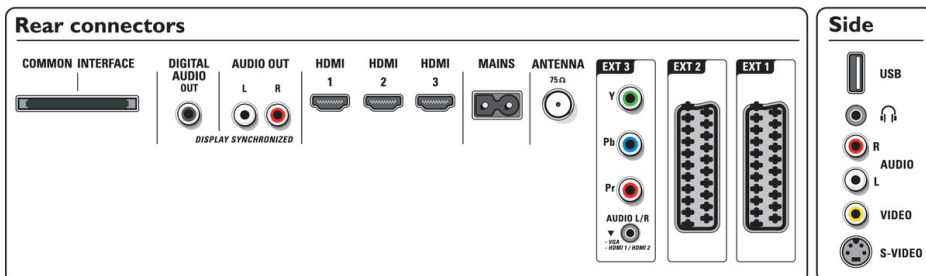

- Entrée antenne: Coaxiale 75 ohms (IEC75)
- Système TV: DVB COFDM 2K/8K
- Lecture vidéo: NTSC, SECAM, PAL
- DVB: DVB terrestre*
- Bandes du tuner: Hyperband, S-Channel, UHF, VHF

Connectivité

- Ext. 1 SCART: Audio G/D, Entrée/sortie CVBS, RVB
- Ext. 2 SCART: Audio G/D, Entrée/sortie CVBS, RVB
- Ext. 3: YUV, Entrée audio G/D
- Ext. 4: HDMI v1.3
- Ext. 5: HDMI v1.3
- Ext. 6: HDMI v1.3
- Fonctionnalités HDMI: Égalisation des câbles, Câbles de catégories 1 et 2, Son compressé, Prise en charge des formats multivoies, Prise en charge des formats PC, Résolutions 720p, 1080i, 1080p
- Connexions avant/latérales: Entrée audio G/D, Entrée CVBS, Sortie casque, Entrée S-Vidéo, USB
- Autres connexions: Sortie audio analogique G/D, Entrée S/PDIF (coaxiale), Sortie S/PDIF (coaxiale), Interface commune

Puissance

- Température ambiante: De 5 °C à 35 °C
- Puissance électrique: 220 - 240 V CA +/- 10 %
- Consommation électrique: 293 W
- Consommation en veille: 0,8 W

Accessoires

- Accessoires fournis: Support de table pivotant, Câble d'antenne RF

Dimensions

- Couleur du coffret: Anthracite foncé
- Dimensions de l'appareil (l x H x P): 1 170 x 736 x 125 mm
- Dimensions de l'appareil (support inclus) (H x P): 801 x 297 mm
- Poids de l'appareil: 33,5 kg
- Poids du produit (support compris): 38,1 kg
- Dimensions de l'emballage (l x H x P): 1 274 x 943 x 331 mm
- Poids (emballage compris): 50,3 kg
- Compatible avec fixations murales VESA: 600 x 400 mm

Date de publication
2022-04-26

Version: 10.0.15

12 NC: 8670 000 29184
EAN: 87 12581 33022 4

© 2022 Koninklijke Philips N.V.
Tous droits réservés.

Les caractéristiques sont sujettes à modification sans préavis. Les marques commerciales sont la propriété de Koninklijke Philips N.V. ou de leurs détenteurs respectifs.

www.philips.com

* DVB-T prise en charge dans certains pays uniquement