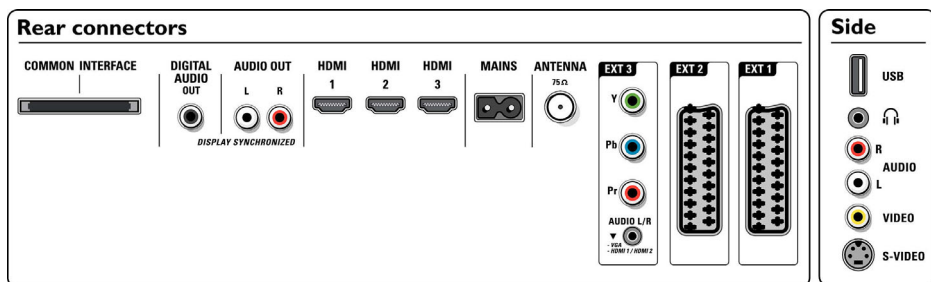

Image/affichage

- Format d'image: 16/9
- Diagonale de l'écran (pouces): 47 pouces
- Diagonale de l'écran (cm): 119 cm
- Couleur du coffret: Anthracite foncé
- Résolution d'écran: 1920 x 1080p

- Luminosité: 550 cd/m²
- Niveau de contraste (standard): 1200:1
- Amélioration de l'image: Pixel Plus 3 HD, HD Natural Motion, Amélioration du contraste dynamique, Résolution 1080p, 50/60 Hz, Résolution 1080p, 24/25/30 Hz, Compensation de mouvements 3/2 - 2/2, Filtre en peigne 3D, Active Control+Capteur de luminosité, Lissage des lignes obliques, Balayage progressif, Puce Pulse Killer, Widescreen Plus
- Type d'écran: Écran LCD Full HD W-UXGA à matrice act.
- Contraste dynamique: 8 000:1
- Temps de réponse (type): 6 ms
- Angle de visualisation: 176° (H)/176° (V)

- Amélioration de l'écran: Écran avec traitement antireflet
- Traitement des couleurs: 4 trillions de couleurs (RVB 14 bits)

Résolution d'affichage prise en charge

- Formats informatiques: 640 x 480, 60 Hz, 800 x 600, 60 Hz, 1 024 x 768, 60 Hz, 1 280 x 768, 60 Hz, 1 360 x 768, 60 Hz
- Formats vidéo: 480i, 60 Hz, 480p, 60 Hz, 576i, 50 Hz, 576p, 50 Hz, 720p, 50/60 Hz, 1 080i, 50/60 Hz, 1080p, 24, 25, 30 Hz, 1080p, 24, 50, 60 Hz

Tuner/réception/transmission

- Entrée antenne: Coaxiale 75 ohms (IEC75)