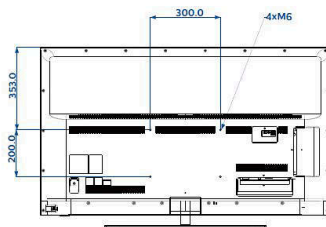

Беспроводное соединение

Беспроводная локальная сеть (LAN): 802.11 ac, Wifi-Direct

Разъемы для подключения на нижней панели

Антенна: IEC-75

Выход для цифрового аудиосигнала:

Оптический

Ethernet (LAN): RJ-45

Вход VGA: 15-контактный D-sub, Аудиовход

HDMI 3: HDMI 2.0 с HDCP 2.2

USB 3: Порт USB 2.0

Подключения (боковая панель)

USB 2: USB 3.0

Слот общего интерфейса: CI+ 1.3.2

HDMI1: HDMI 2.0 с HDCP 2.2

HDMI2: HDMI 2.0 с HDCP 2.2

Выход для наушников: Мини-разъем

USB 1: Порт USB 2.0

Подключения (задняя панель)

Выход на АС для ванной комнаты: Мини-разъем

Внешний источник питания: 12 В, 1,5 А (макс.)

Внешнее управление: RJ-48

Расширенные возможности подключения

RJ48: ИК-вход/выход, Интерфейс Serial Xpress

EasyLink (HDMI-CEC): Запуск воспроизведения одним нажатием, Режим ожидания системы, Прямое управление с помощью пульта ДУ, Управление звуком системы

Беспроводная локальная сеть (LAN):

Автоматическое включение по LAN

HDMI: ARC (все порты), MHL 2.0 (HDMI1)

Дизайн

Цвет: Серебряный

Размеры

Ширина устройства: 1244 миллиметра

Высота устройства: 719 миллиметра

Глубина устройства: 68/78 миллиметра

Вес продукта: 18,4 кг

Ширина с подставкой: 1244 миллиметра

Высота с подставкой: 784 миллиметра

Глубина с подставкой: 225 миллиметра

Вес изделия с подставкой: 21,3 кг

Совместимое настенное крепление: M6, 300 x 200 мм

* Доступность функций будет зависеть от выбранной конфигурации.

* Philips не гарантирует наличие приложений или постоянную правильную работу приложений.

* Объем свободной памяти может быть меньше из-за конфигурации устройства

* Типичный уровень энергопотребления в рабочем режиме определен в соответствии с IEC62087 (вып. 2). Фактическое потребление электроэнергии зависит от условий эксплуатации телевизора.

* Лишь некоторые детали или компоненты этого телевизора содержат свинец, для них не существует альтернативных вариантов в соответствии с существующими исключениями директивы RoHS.

* Android, Google Play и Chromecast являются товарными знаками Google LLC