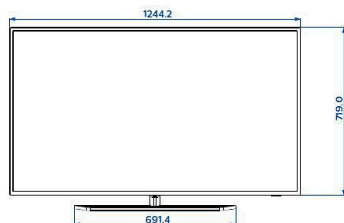

Беспроводное соединение

Беспроводная локальная сеть (LAN): 802.11 ac, Wifi-Direct

Разъемы для подключения на нижней панели

Антенна: IEC-75

Выход для цифрового аудиосигнала:

Оптический

Ethernet (LAN): RJ-45

Вход VGA: 15-контактный D-sub, Аудиовход

HDMI 3: HDMI 2.0 с HDCP 2.2

USB 3: Порт USB 2.0

Подключения (боковая панель)

USB 2: USB 3.0

Слот общего интерфейса: CI+ 1.3.2

HDMI1: HDMI 2.0 с HDCP 2.2

HDMI2: HDMI 2.0 с HDCP 2.2

Выход для наушников: Мини-разъем

USB 1: Порт USB 2.0

Подключения (задняя панель)

Выход на АС для ванной комнаты: Мини-разъем

Внешний источник питания: 12 В, 1,5 А (макс.)

Внешнее управление: RJ-48

Расширенные возможности подключения

RJ48: ИК-вход/выход, Интерфейс Serial Xpress

EasyLink (HDMI-CEC): Запуск воспроизведения одним нажатием, Режим ожидания системы, Прямое управление с помощью пульта ДУ, Управление звуком системы

Беспроводная локальная сеть (LAN):

Автоматическое включение по LAN

HDMI: ARC (все порты), MHL 2.0 (HDMI1)

Дизайн

Цвет: Серебряный

Размеры

Ширина устройства: 1244 миллиметра

Высота устройства: 719 миллиметра

Глубина устройства: 68/78 миллиметра

Вес продукта: 18,4 кг

Ширина с подставкой: 1244 миллиметра

Высота с подставкой: 784 миллиметра

Глубина с подставкой: 225 миллиметра

Вес изделия с подставкой: 21,3 кг

Совместимое настенное крепление: M6, 300 x 200 мм

* Доступность функций будет зависеть от выбранной конфигурации.

* Philips не гарантирует наличие приложений или постоянную правильную работу приложений.

* Объем свободной памяти может быть меньше из-за конфигурации устройства

* Типичный уровень энергопотребления в рабочем режиме определен в соответствии с IEC62087 (вып. 2). Фактическое потребление электроэнергии зависит от условий эксплуатации телевизора.

* Лишь некоторые детали или компоненты этого телевизора содержат свинец, для них не существует альтернативных вариантов в соответствии с существующими исключениями директивы RoHS.

* Android, Google Play и Chromecast являются товарными знаками Google LLC