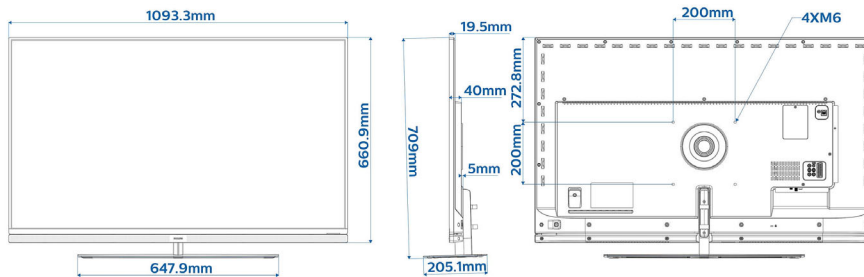

Daten

Bild/Anzeige

- Bildformat: 16:9
- Bildschirmgröße diagonal (Zoll): 49 Zoll
- Bildschirmgröße diagonal (cm): 123 cm
- Anzeige: 4K Ultra HD LED
- Auflösung des Displays: 3.840 x 2.160p
- Helligkeit: 400 cd/m²
- Bildoptimierung: Pixel Precise UltraHD, Perfect Natural Motion, 800 Hz Perfect Motion Rate, Micro Dimming Pro
- Betrachtungswinkel: 178 ° (H)/178 ° (V)
- Anzeige mit breitem Farbspektrum: 85 % NTSC-Farbspektrum

Unterstützte Display-Auflösung

- Tuner: Sonstiges: bis zu 1.920 x 1.080p bei 60 Hz, T2 HEVC: bis zu 3.840 x 2.160 bei 60 Hz
- USB, LAN: HEVC: bis zu 3.840 x 2.160 bei 60 Hz, Sonstiges: bis zu 1.920 x 1.080p bei 60 Hz
- HDMI 1/2: Bis zu 3.840 x 2.160 Pixel bei 60 Hz
- HDMI 3/4: Bis zu 3.840 x 2.160 Pixel bei 30 Hz

Tuner/Empfang/Übertragung

- Digitales Fernsehen: DVB-T/T2/C, HEVC UHD (bis zu 2.160p60)
- Videowiedergabe: NTSC, PAL
- Analoges Fernsehen: PAL
- IP Musikwiedergabe: Multicast, Unicast

Android TV

- Betriebssystem: Android™ 5.1 (Lollipop)
- Speicherkapazität (Flash): 16 GB*

Eigenschaften

- Benutzerfreundlichkeit: Bildeinstellung, Toneinstellung
- Digitale Dienste: 8d EPG, Now&Next, MHEG, Videotext, HbbTV, Untertitel
- Lokale Steuerung: Joystick

Funktionen für Hotels

- Hotelmodus: Sperrung der Joystick-Steuerung, Menüsperrung, Installationsmenüsperrung, Lautstärkebegrenzung
- Gefängnismodus: Hochsicherheitsmodus, TXT/MHEG/