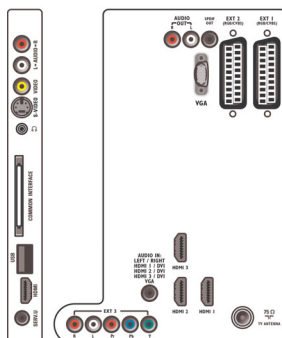

Connectiviteit

- Ext. 1 scart: Audio L/R, CVBS in, RGB
- Ext. 2 scart: Audio L/R, CVBS in, RGB
- Ext. 3: YPbPr, Audio L/R in
- Aansluitingen aan de voor- en zijkant: HDMI v1.3, S-Video in, CVBS in, Audio L/R in, Hoofdtelefoonuitgang, USB
- Andere aansluitingen: Analoge audio-uitgang links/rechts, PC-audio-ingang, PC-ingang VGA, S/PDIF-uitgang (coaxiaal), Common Interface Plus (CI+),

Common Interface

- HDMI 1: HDMI v1.3
- HDMI 2: HDMI v1.3
- HDMI 3: HDMI v1.3
- EasyLink (HDMI-CEC): Afspelen met één druk op de knop, Passthrough van afstandsbedieningen, Audiobediening, Stand-by

Vermogen

- Omgevingstemperatuur: 5 °C tot 35 °C
- Netspanning: 220 - 240 V, 50 Hz
- Energieverbruik (normaal): 149 W
- Stroomverbruik in stand-bystand: 0,15 W

Afmetingen

- Afmetingen van set (B x H x D): 1106 x 666 x 92 mm
- Afmetingen apparaat (met standaard) (B x H x D): 1106 x 717 x 309 mm
- Gewicht (incl. verpakking): 33,1 kg
- Gewicht van het product: 20,1 kg
- Gewicht (incl. standaard): 25,3 kg
- Afmetingen van doos (B x H x D): 1349 x 746 x 266 mm
- Compatibel met VESA-wandmontagesysteem: 400 x 400 mm

Accessoires

- Meegeleverde accessoires: Draaibare tafelstandaard, Voedingskabel, Snelstartgids, Gebruiksaanwijzing, Garantiecertificaat, Afstandsbediening, Batterijen voor afstandsbediening

Publicatiedatum
2019-06-26

Versie: 7.10.6

12 NC: 8670 000 49573
EAN: 87 12581 46420 2

© 2019 Koninklijke Philips N.V.
Alle rechten voorbehouden.

Specificaties kunnen zonder voorafgaande kennisgeving worden gewijzigd. Handelsmerken zijn het eigendom van Koninklijke Philips N.V. en hun respectieve eigenaren.

www.philips.com

* DVB-T alleen in bepaalde landen ondersteund

* DVB-C alleen in bepaalde landen en voor bepaalde aanbieders. De meest recente informatie vindt u op het typeplaatje van de TV.