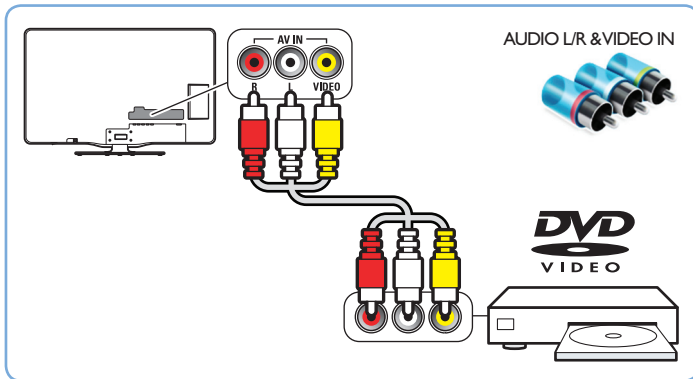

# Quick Start

**PHILIPS**

M4 x 4

1

2

3

HDMI	★ ★ ★ ★ ★
YPbPr & AUDIO L/R	★ ★ ★ ★ ★
AUDIO L/R & VIDEO IN	★