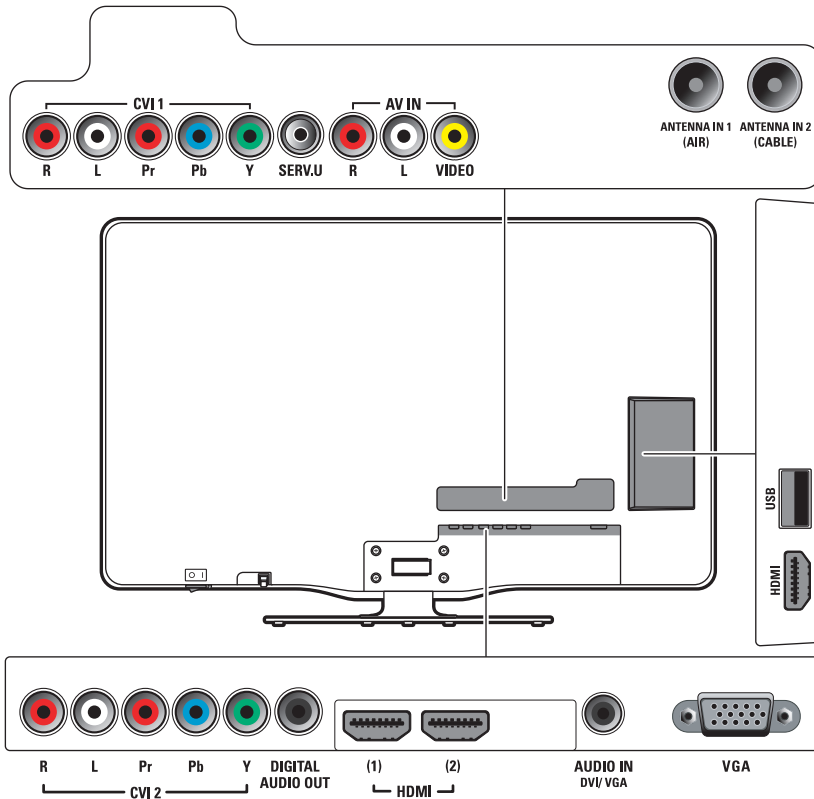

# Quick Start

**PHILIPS**

M4 x 4

1

2

3

HDMI	★ ★ ★ ★ ★
YPbPr & AUDIO L/R	★ ★ ★ ★ ★
AUDIO L/R & VIDEO IN	★