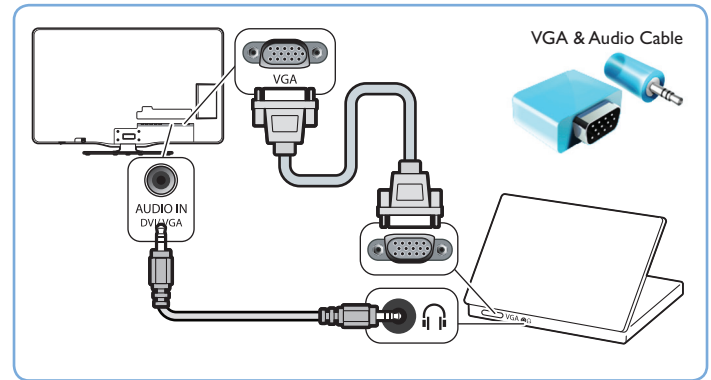

# Quick Start

**PHILIPS**

M4 x 4

1

2

3

HDMI	★ ★ ★ ★ ★
YPbPr & AUDIO L/R	★ ★ ★ ★ ★
AUDIO L/R & VIDEO IN	★