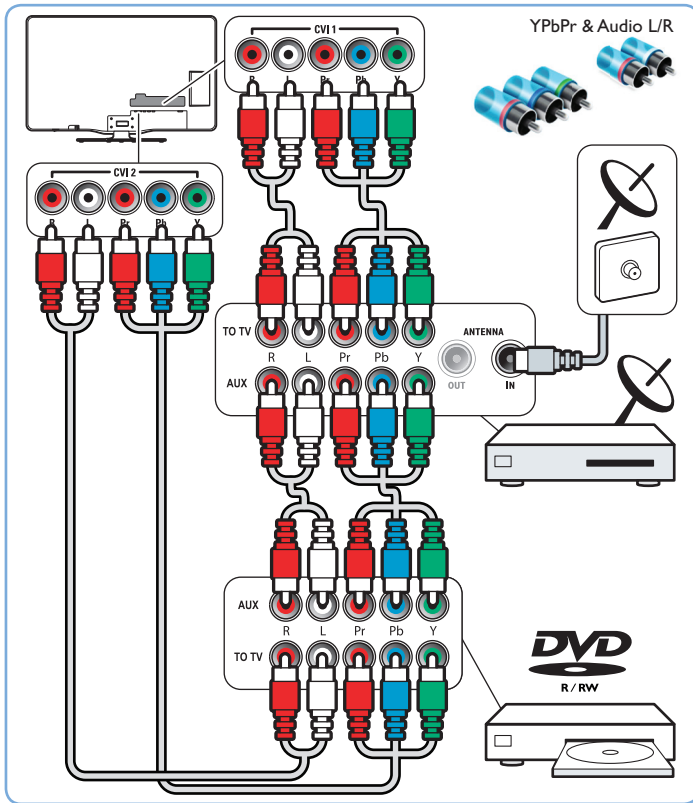

# Quick Start

**PHILIPS**

M4 x 4

1

2

3

HDMI	★ ★ ★ ★ ★
YPbPr & AUDIO L/R	★ ★ ★ ★ ★
AUDIO L/R & VIDEO IN	★