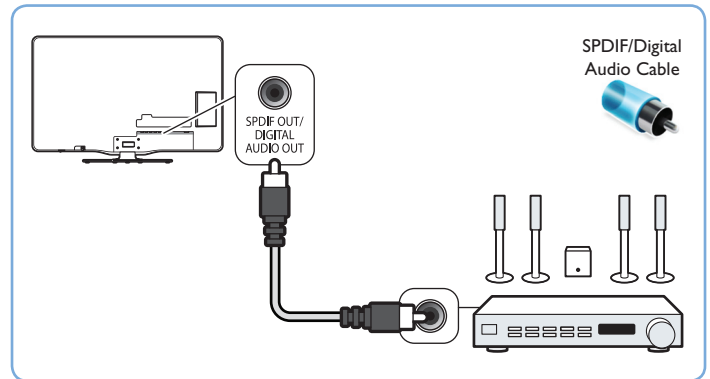

# Quick Start

**PHILIPS**

M4 x 4

1

2

3

HDMI	★ ★ ★ ★ ★
YPbPr & AUDIO L/R	★ ★ ★ ★ ★
AUDIO L/R & VIDEO IN	★