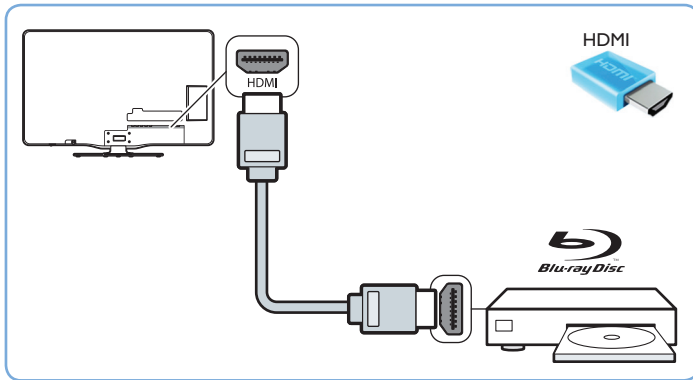

# Quick Start

**PHILIPS**

M4 x 4

1

2

3

HDMI	★ ★ ★ ★ ★
YPbPr & AUDIO L/R	★ ★ ★ ★ ★
AUDIO L/R & VIDEO IN	★