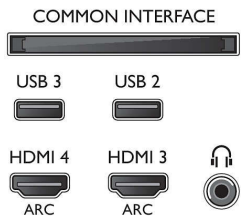

Connections

Side