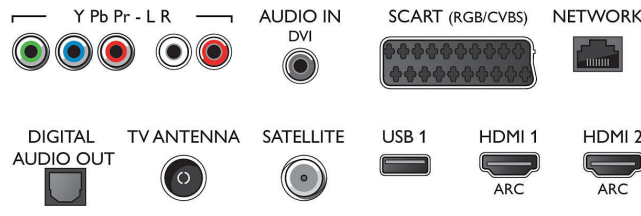

Güç

- Şebeke elektrliği: AC 220 - 240 V 50/60 Hz
- Ortam sıcaklığı: 5°C - 35°C
- Bekleme modunda güç tüketimi: $0,5 W$
- Enerji Etiket Sınıfı: A+
- AB Enerji Etiketine uygun güç: 29 W
- Güç Tasarrufu Özellikleri: Otomatik kapama zamanlayıcı, Görüntü dondurma (radyo için)
- Kapalı mod güç tüketimi: $0,3$
- Yıllık enerji tüketimi: 42 kW s

Aksesuarlar

- Birlikte verilen aksesuarlar: Uzaktan Kumanda, 2 x AAA Pil, Masa üstü stand, Güç kablosu, Hızlı başlangıç kılavuzu, Yasal bilgiler ve güvenlik broşürü

Boyutlar

- Set Genişliği: 726 mm
- Set Yüksekliği: 425 mm
- Set Derinliği: 64 mm
- Ürün ağırlığı: 5,2 kg
- Set genişliği (stant ile): 726 mm
- Set yüksekliği (stant ile): 488 mm
- Set derinliği (stant ile): 179 mm
- Ürün ağırlığı (+stant): 6,4 kg
- Kutu genişliği: 830 mm
- Kutu yüksekliği: 535 mm
- Kutu derinliği: 131 mm
- Ambalajla birlikte Ağırlık: 7,6 kg
- Duvara montaja uyumlu: 100 x 100 mm

Connections

Side

Rear

Yayın tarihi 2023-10-20

Sürüm: 4.2.1

EAN: 87 18863 00285 8

© 2023 Koninklijke Philips N.V.
Tüm hakları saklıdır.

Teknik özellikler üzerinde önceden haber vermeden değişiklik yapılabilir. Ticari markalar, Koninklijke Philips N.V. şirketi veya ilgili kuruluşlara aittir.

www.philips.com

* EPG ve gerçek görünürlük (8 güne kadar) ülkeye ve operatöre bağlıdır.

* 365 gün boyunca günde 4 saat çalışan bir televizyonun güç tüketimine dayanan, yıl başına kWh enerji tüketimi. Gerçek enerji tüketimi televizyonun nasıl kullanıldığına göre değişir.

* Bulut Oyun teklifi oyun sağlayıcılarına bağlıdır.

* (Philips) yalnızca belirli Philips oyuncaklarıyla uyumludur.

* Google Cast fonksiyonelliği Google Cast Ready uygulamalar ve cihazlara tabidir. Daha fazla bilgi için lütfen Google Cast ürün sayfasını ziyaret edin.

* Philips TV Remote uygulaması ve ilgili işlevler TV modeli, operatör ve ülkenin yanı sıra akıllı cihazın modeli ve İşletim Sistemine göre farklılık gösterir. Daha fazla bilgi için lütfen şu adresi ziyaret edin: www.philips.com/TVRemoteapp.

* Smart TV uygulama teklifleri, TV modeli ve ülkeye göre farklılık gösterir. Daha fazla bilgi için lütfen şu adresi ziyaret edin: www.philips.com/smarttv.

* USB kayıt özelliği sadece dijital kanallarda kullanılabilir, kayıtlar yayın kopya koruması (CI+) tarafından sınırlanabilir. Ülke ve kanal kısıtlamaları uygulanabilir.

* Uyumluluk Android 4.2 veya daha yeni sürüm Wifi Miracast sertifikasına bağlıdır. Daha fazla bilgi için lütfen cihazınızın belgelerine başvurun.