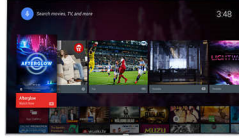

Çift Çekirdek + Android

Android ile TV'nizde süper hızlı, sezgisel ve keyifli bir şekilde gezinebilir, uygulama başlatabilir ve video oynatabilirsiniz. Android robot, Çift Çekirdekli işlemcimizin gücünü sonuna kadar kullanarak işlemleri hızla ve kolaylıkla gerçekleştirmenizi sağlar.

Android

Android ile Smart TV'nizde daha hızlı işlemcinin ve kullanıcı dostu arayüzün tadını çıkarın. Android, sınırsız içeriğe açılan kapınızdır: Google Play™, Netflix, İnternet Tarayıcı ve daha birçok seçenek sizi bekliyor. Gezinmesi kolay olan menüde favorilerinize doğrudan bağlantılar bulunur.

Google Play

Google Play™, her yaşta kullanıcıya yönelik yüksek kaliteli oyunlardan oluşan zengin bir kataloğa sahiptir. TV'nizde kullanım için optimize edilen oyunların görselleri de oynanışları kadar iyidir. Eviniz başka bir oyun konsoluyla kalabalıklaştırmamız gerekmez; evrensel USB oyun kumandasıyla kolayca gezinebilir ve oyun oynayabilirsiniz.