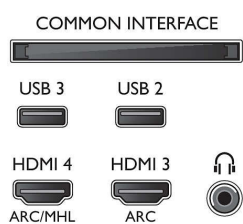

Dane techniczne

Ambilight

- Funkcje Ambilight: Wbudowane funkcje Ambilight + Hue, Ambilight Muzyka, Tryb gry, Dostosowywanie się do koloru ściany, Tryb Lounge
- Wersja Ambilight: 2-stronna

Obraz/wyświetlacz

- Format obrazu: 16:9
- Przekątna ekranu (cale): 49 cali
- Przekątna ekranu (cm): 123 cm
- Wyświetlacz: LED 4K Ultra HD

- Rozdzielczość panelu: 3840 x 2160
- Jasność: 400 cd/m²
- Funkcje poprawy obrazu: Micro Dimming Pro, Ultra Resolution, Pixel Precise Ultra HD, Perfect Natural Motion
- Szczytowy współczynnik luminacji: 65 %

Obsługiwana rozdzielczość ekranu

- Sygnał z komputera — wejścia HDMI1/2: maksymalna rozdzielczość 4K UHD: 3840 x 2160 przy 60 Hz
- Sygnał z komputera — wejścia HDMI3/4:

maksymalna rozdzielczość 4K UHD: 3840 x 2160 przy 30 Hz, maksymalna rozdzielczość FHD: 1920 x 1080 przy 60 Hz

- Sygnał wideo — wejścia HDMI1/2: maksymalna rozdzielczość 4K UHD: 3840 x 2160 przy 60 Hz
- Sygnał wideo — wejścia HDMI3/4: maksymalna rozdzielczość FHD: 1920 x 1080 przy 60 Hz, maksymalna rozdzielczość 4K UHD: 3840 x 2160 przy 30 Hz

Tuner/Odtwarzanie/Transmisja

- Telewizja cyfrowa: DVB-T/T2/T2-HD/C/S/S2

Connections

Side