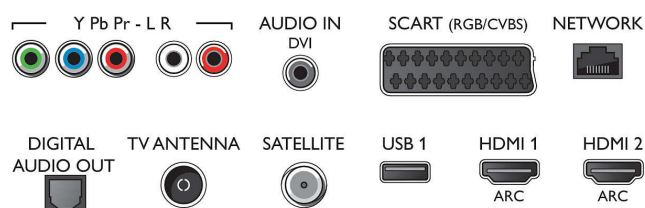

- Sygnał wideo — wejścia HDMI1/2: maksymalna rozdzielczość 4K UHD: 3840 x 2160 przy 60 Hz
- Sygnał wideo — wejścia HDMI3/4: maksymalna rozdzielczość FHD: 1920 x 1080 przy 60 Hz, maksymalna rozdzielczość 4K UHD: 3840 x 2160 przy 30 Hz

Tuner/Odtwarzanie/Transmisja

- Telewizja cyfrowa: DVB-T/T2/T2-HD/C/S/S2

Connections

Side

Rear

Telewizor 4K Ultra Slim z systemem Android TV™
123 cm (49") Telewizor LED 4K Ultra HD, 4-rdzeniowy, 16 GB z opcją rozszerzenia, DVB T/C/T2/T2-HD/S/S2