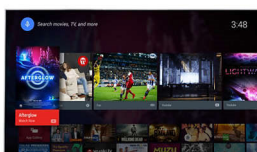

Czterordzeniowy procesor i system Android

Czterordzeniowy procesor firmy Philips łączy się z mocą systemu Android, zapewniając niesamowite wrażenia podczas grania. Dzięki systemowi Android w telewizorze możesz nawigować, uruchamiać aplikacje i odtwarzać filmy w niezwykle szybki, intuicyjny i przyjemny sposób.

Google Play

Google Play™ oferuje szeroki wybór wysokiej jakości gier dla osób w każdym wieku. Gry zostały zoptymalizowane do użycia na telewizorze i wyglądają równie dobrze, jak dobrze się w nie gra. Nie trzeba kupować nowej konsoli do gier, gdyż za pomocą uniwersalnego kontrolera do gier USB można wygodnie nawigować i grać.

Granie w chmurze

Granie w chmurze to obszerny internetowy katalog wysokiej jakości gier, odpowiednich dla osób z różnych grup wiekowych, o różnych gustach i poziomach zaawansowania. Wystarczy wybrać grę i można grać na ekranie telewizora!

Dźwięk DTS Premium

Wspaniałe głośniki telewizora potrzebują wydajnego systemu przetwarzania, który zachowa czystość oryginalnych materiałów audio. Technologia DTS Premium Suite została opracowana, aby zapewnić użytkownikom jakość, jakiej można oczekiwać od sprzętu wysokiej klasy: otaczający dźwięk przestrzenny, głębokie i bogate brzmienie basów oraz niezwykle wyraźne dialogi przy wysokich poziomach głośności — bez zniekształceń, wahań i ścinania pasma.

Chromowana, wygięta podstawa

Inspirowana architekturą podstawa firmy Philips charakteryzuje się nowoczesną, wyważoną i otwartą konstrukcją. Wysokiej jakości wykończenie z polerowanego chromu i elegancki kształt łuku nadają stylowy charakter każdemu pomieszczeniu.