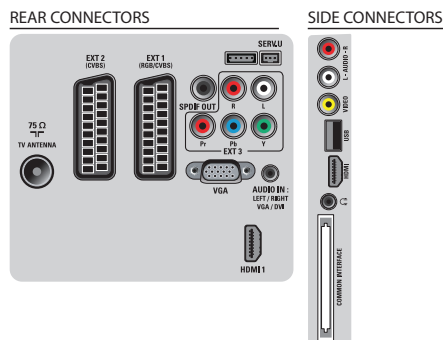

Connectivité

- Ext. 1 SCART/péritel: Audio G/D, RVB
- Ext. 2 SCART: Audio G/D, Entrée CVBS
- Nombre de péritel: 2
- Ext 3: YUV, Entrée audio G/D
- HDMI 1: HDMI v1.3
- Connexions avant/latérales: HDMI v1.3, Entrée CVBS, Entrée audio G/D, Sortie casque, USB 2.0
- EasyLink (HDMI-CEC): Activation instantanée de la lecture, Contrôle audio du système, Mise en veille du système, EasyLink, Informations système (langue du menu)
- Autres connexions: Entrée audio PC, Entrée PC

- VGA, Sortie S/PDIF (coaxiale), Interface commune
- Récapitulatif: 2x HDMI, 1x USB, 2x SCART

Puissance

- Température ambiante: De 5 °C à 35 °C
- Puissance électrique: 220-240 V, 50 Hz
- Consommation électrique (type): 118,4 W
- Consommation en veille: 0,3 W
- Consommation énergétique annuelle: 172,8 kWh
- Présence de plomb: Oui*
- Quantité de mercure: 56 mg

Dimensions

- Support mural compatible: réglable 300 x 200 mm
- Dimensions de l'appareil (l x H x P): 1 018,5 x 635,7 x 83 mm
- Dimensions de l'appareil (support inclus) (l x H x P): 1 018,5 x 683 x 236 mm
- Poids (emballage compris): 17,4 kg
- Poids du produit: 11,5 kg
- Poids du produit (support compris): 12,8 kg
- Dimensions de l'emballage (l x H x P): 1 220 x 746 x 158 mm

Accessoires

- Accessoires fournis: Support de table, Cordon d'alimentation, Guide de mise en route, Mode d'emploi, Livret de garantie, Télécommande, 2 piles AAA

Date de publication
2012-05-20

Version: 6.3.3

12 NC: 8670 000 71933
EAN: 87 12581 58245 6

© 2012 Koninklijke Philips Electronics N.V.
Tous droits réservés.

Les caractéristiques sont sujettes à modification sans préavis. Les marques commerciales sont la propriété de Koninklijke Philips Electronics N.V. ou de leurs détenteurs respectifs.

www.philips.com

* Guide électronique des programmes (EPG) 8 jours, non disponible dans certains pays

* DVB-T prise en charge dans certains pays uniquement

* La consommation électrique type en marche est mesurée conformément à la norme IEC62087 Ed 2.

* La consommation énergétique annuelle est calculée à partir de la consommation électrique type de 4 heures par jour, 365 jours par an.

* Ce téléviseur contient du plomb uniquement dans certaines parties ou certains composants pour lesquels aucune solution alternative n'existe conformément aux clauses de non-responsabilité de la directive RoHS.