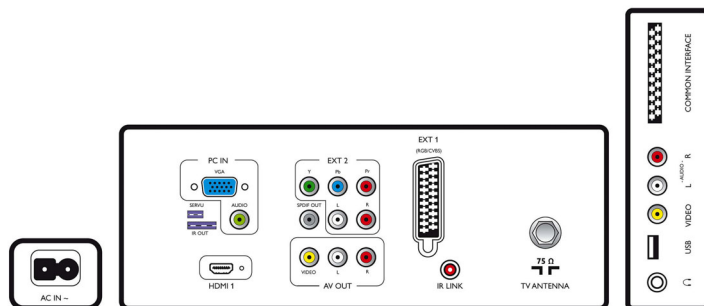

Характеристики

Изображение/дисплей

- Формат изображения: Широкий экран
- Размер экрана по диагонали (в дюймах): 22 (дюймы)
- Размер экрана по диагонали (метрич.): 56 см
- Цвет корпуса: Передняя панель черного цвета с глянцевой черной отделкой
- Разрешение панели: 1366 x 768p
- Яркость: 350 кд/м²
- Улучшение изображения: Режим 3/2 – 2/2 Motion Pull Down, 3D гребенчатый фильтр, Активное управление, Улучшение цвета, Улучшение цветовых переходов,

- Digital Crystal Clear, Цифровое шумоподавление, Улучшение яркостных переходов, Прогрессивное сканирование, Настройка четкости, 3D MA деинтерлейсинг, Автокоррекция телесного оттенка, Динамическое повышение контрастности, Обработка 1080p 24/25/30 Гц, Обработка 1080p 50/60 Гц
- Тип экрана дисплея: ЖК-дисплей WXGA с активной матрицей TFT
- Динамическая контрастность экрана: 5000:1
- Время отклика (типич.): ≤ 5 мс

- Угол просмотра: 178° (Г) / 178° (В)
- Улучшение экрана: Антибликовое покрытие экрана

Поддерживаемое разрешение дисплея

- Компьютерные форматы: 640 x 480, 60 Гц, 800 x 600, 60 Гц, 1024 x 768, 60 Гц, 1280 x 1024, 60 Гц, 1360 x 768, 60 Гц, 1280 x 720, 60 Гц, 1280 x 768, 60 Гц, Через вход HDMI/DVI
- Видеоформаты: 480i, 60 Гц, 480p, 60 Гц, 576i, 50 Гц, 576p, 50 Гц, 1080i; 50, 60 Гц, 720p, 50, 60 Гц, 1080p, 24,