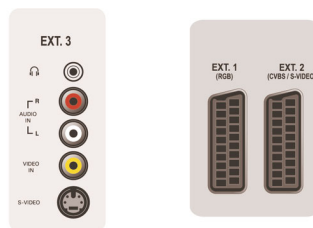

Συνδεσιμότητα

- Υποδοχή scart 1: Ήχος L/R, Είσοδος/έξοδος CVBS, RGB
- 2 εξωτερικά scart: Ήχος L/R, Είσοδος/έξοδος CVBS, Είσοδος S-Video
- 3 εξ.: Είσοδος S-Video, Είσοδος CVBS, Είσοδος

ήχου L/R

- Ext 4: ΥΡbPr, Είσοδος ήχου L/R
- Ext 5: HDMI
- Ext 6: HDMI
- Αριθμός σκαρτ: 2
- Άλλες συνδέσεις: Έξοδος ακουστικών, Κοινή διασύνδεση

Ρεύμα

- Θερμοκρασία περιβάλλοντος: 5 °C έως 40 °C
- Τροφοδοσία ρεύματος: 220 - 240V, 50/60Hz
- Κατανάλωση ρεύματος: 120 W
- Κατανάλωση ρεύματος κατά την αναμονή: < 1 W

Προδιαγραφές προστασίας περιβάλλοντος

- Σήμα Προστασίας περιβάλλοντος

Αξεσουάρ

- Συμπεριλαμβανόμενα αξεσουάρ: Βάση τραπέζιου, Καλώδιο ρεύματος, Οδηγός γρήγορης έναρξης, Εγχειρίδιο χρήσεως, Κάρτα εγγραφής, Πιστοποιητικό εγγύησης, Τηλεχειριστήριο, Μπαταρίες για τηλεχειριστήριο
- Προαιρετικά αξεσουάρ: Επιδαπέδια βάση

Διαστάσεις

- Έγχρωμο περίβλημα: Περίβλημα Silver Frost σε γυαλιστερό μαύρο deco
- Διαστάσεις σετ (Π x Υ x Β): 682 x 472 x 114 χιλ.
- Διαστάσεις συσκευής με βάση (Π x Υ x Β): 682 x 537 x 200 χιλ.
- Βάρος προϊόντος: 12 κ.
- Βάρος προϊόντος (+βάση): 15 κ.
- Διαστάσεις κουτιού (Π x Υ x Β): 836 x 212 x 592 χιλ.
- Βάρος με την συσκευασία: 18 κ.
- Με δυνατότητα ανάρτησης στον τοίχο VESA: 200 x 100 χιλ.

Stereo system					Transmission system					
2CS DK	NICAM DK	2CS BG	NICAM I	NICAM LL	PAL BG	PAL D/K	PAL I	SECAM BG	SECAM DK	SECAM LL
•	•	•	•	•	•	•	•	•	•	•

Ημερομηνία έκδοσης
2019-06-25

Έκδοση: 5.0.10

12 NC: 8670 000 26844
EAN: 87 12581 31472 9

© 2019 Koninklijke Philips N.V.
Με την επιφύλαξη παντός δικαιώματος.

Οι προδιαγραφές ενδέχεται να αλλάζουν χωρίς προειδοποίηση. Τα εμπορικά σήματα ανήκουν στην Koninklijke Philips N.V. ή στους αντίστοιχους ιδιοκτήτες.

www.philips.com