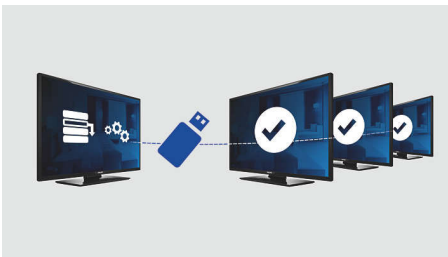

USB klónozás

Egyszerű lehetőséget nyújt minden programozás és csatornaprogramozási beállítás egyik TV-ről másik TV-készülékre való másolására. A funkció gondoskodik a TV-készülékek beállításainak egységességéről és

egyúttal jelentősen csökkenti a telepítési időt és költségeket is.

Fegyintézeti mód

A kommunikáció ellenőrzése érdekében ez a Hospitality TV speciális Fegyintézeti mód beállítással rendelkezik. A fejlett biztonsági üzemmód kikapcsol bizonyos, a büntetés-végrehajtásban nem használatos szolgáltatásokat, mint például a Teletext, az elektronikus műsorfüzet, a feliratozás és az USB port.