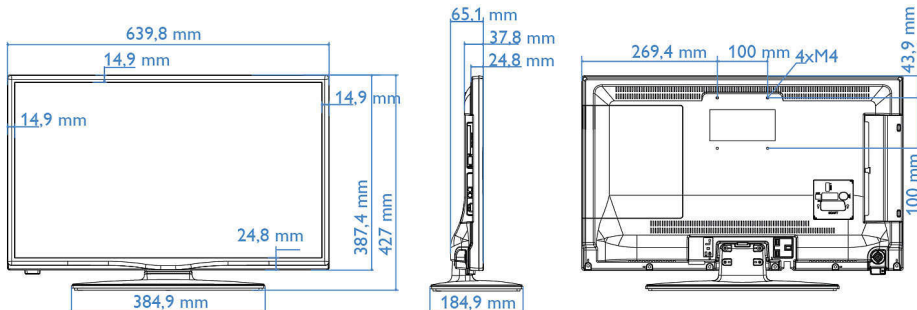

## Kép/Kijelző

- Képfórmula: 16:9
- Átlós képernyőméret (hüvelyk): 28 hüvelyk
- Átlós képernyőméret (metrikus): 70 cm
- Kijelző: LED HD TV
- Panel felbontása: 1366 x 768p
- Fényerő: 300 cd/m<sup>2</sup>
- Képváltás: Digital Crystal Clear, 100 Hz-es Perfect Motion Rate
- Megtekintési szögtartomány: 178° (H) / 178° (V)

## Méretetek

- Készülék szélessége: 640 mm
- Készülék magassága: 387 mm

Kiadás dátuma  
2024-04-04

Verzió: 3.0.1

EAN: 87 18863 00389 3

© 2024 Koninklijke Philips N.V.  
Minden jog fenntartva.

A műszaki adatok előzetes figyelmeztetés nélkül változhatnak. Minden védjegy a Koninklijke Philips N.V. céget, vagy az illető jogtulajdonost illeti