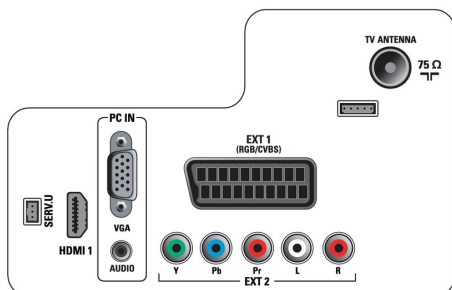

Sintonizador/recepção/transmissão

- Entrada da antena: 75 ohm coaxial (IEC75)
- sistema TV: PAL I, PAL B/G, SECAM B/G, SECAM L/L'
- Reprodução de vídeo: NTSC, SECAM, PAL
- Bandas do sintonizador: Hiperbanda, S-Channel, UHF, VHF

Conectividade

- Scart Ext 1: Áudio E/D, RGB
- Número de Scarts: 1
- Ext 2: Entrada YPbPr, Entrada áudio L/R
- HDMI 1: HDMI v1.3
- Ligações frontais/laterais: Entrada CVBS, Entrada áudio L/R, Saída auscultador, USB 2.0
- Outras ligações: Saída vídeo composto (CVBS),

- Entrada VGA de PC+Entrada Áudio E/D
- EasyLink (HDMI-CEC): Reprodução com um só toque, EasyLink, Standby do sistema

Alimentação

- Temperatura ambiente: De 5 °C a 40 °C
- Alimentação eléctrica: 220-240V, 50 Hz
- Consumo de energia (típico): 31 W
- Consumo de energia em modo de espera: 0,3 W
- Consumo de energia anual: 42,34 kWh
- Presença de chumbo: Sim*

Dimensões

- Dimensões do conjunto (L x A x P): 526 x 343 x 49,4 mm
- Dimensões da unidade com suporte (L x A x P): 526 x 369 x 149 mm
- Peso do produto: 4 kg
- Peso do produto (+suporte): 4,2 kg
- Dimensões da caixa (L x A x P): 580 x 426 x 133 mm
- Compatível com suporte de parede VESA: 75 x 75 mm

Acessórios

- Acessórios incluídos: Suporte para mesa, Cabo de alimentação, Manual de início rápido, Manual do utilizador, Certificado de garantia, Telecomando, 2 x pilhas AAA, Declaração de Software

Rear connectors

Side

Data de publicação
2022-04-26

Versão: 12.4.9

12 NC: 8670 000 59841
EAN: 87 12581 52470 8

© 2022 Koninklijke Philips N.V.
Todos os direitos reservados.

Todas as especificações estão sujeitas a alterações sem aviso prévio. As marcas comerciais são propriedade de Koninklijke Philips N.V. ou dos respectivos detentores.

www.philips.com

* Consumo de energia típico quando ligado, medido de acordo com o método de medição IEC62087 Edição 2.
* O consumo de energia anual é calculado com base num consumo de energia típico de 4 horas por dia, 365 dias por ano.
* Este televisor contém chumbo apenas em determinadas peças e componentes que não oferecem uma tecnologia alternativa, de acordo com as cláusulas de isenção da directiva RoHS.