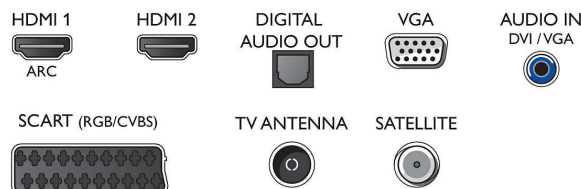

Kvaliteetne pilt elegantsest kestas

- Elegantne valge värv annab igale toale värske moodsa ilme.

PHILIPS

Spetsifikatsioon

Pilt/Ekraan

- Kuvasuhe: 4:3/16:9
- Ekraani diagonaalsuurus (tollides): 24 tolli
- Ekraani diagonaalsuurus (sentimeetrites): 60 cm
- Ekraan: Full HD LED
- Paneeli eraldusvõime: 1920 x 1080p
- Heledus: 280 cd/m²
- Pildiparandus: Digital Crystal Clear
- Tippvalgustugevus: 65 %

Kasutaja interaktsioon

- Saated: Pause TV, USB-seadmele salvestamine*
- Kergesti kasutatav: Mitmfunktsiooniline nupp Home
- Uuendatav püsivara: Püsivara automaatselt uuendamise viisard, Püsivara on uuendatav USB kaudu
- Ekraaniformaadi reguleerimine: Automaatselt suum, Supersuum, 16 : 9-kuvasuhtega filmi laiendamine, Mõõtkavata, 4 : 3, 16 : 9
- Signaalitugevuse näidik
- Teletekst: 1000 lehekülge hüperteksti
- Elektroniline telekava*: 8-päevane elektroniline telekava*

Connections

Side

Rear

Väljalaske kuupäev
2023-10-16

Version: 5.2.1

EAN: 87 18863 01139 3

Heli

- Väljundvõimsus (RMS): 6 W
- Heli täiustused: Incredible Surround, Clear Sound, Automaatne helitugevuse ühtlustus, Bassi juhtimine, Nutikas heli

Ühenduvus

- HDMI-pesade arv: 2
- EasyLink HDMI-CEC: Puldi signaali edastus, Süsteemi heli juhtimine, Süsteemi ooterežiimi lülitamine, Esitamine ühe vajutusega
- SCART-pesade arv (RGB/CVBS): 1
- USB-pesade arv: 1
- Muud liidesed: Antenn IEC75, Satelliitühendus, Common Interface Plus (CI+), Digitaalne helisend (optiline), Audiosisend (DVI), Kõrvaklapiväljund