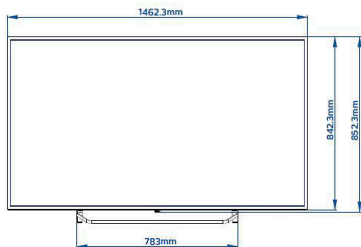

## Bild/visning

**Diagonal skärmstorlek (tum):** 65 tum  
**Diagonal skärmstorlek (metrisk):** 164 cm  
**Teckenfönster:** 4K Ultra HD LED  
**Skärmmupplösning:** 3840 x 2160p  
**Ljusstyrka:** 370 cd/m<sup>2</sup>  
**Synfältsvinkel:** 178° (H)/178° (V)

## Mått

**Bredd:** 1 462 mm

**Höjd:** 842 mm

**Djup:** 71/87 mm

**Produktvikt:** 24,5 kg

**Bredd (med stativ):** 1462 mm

**Höjd (med stativ):** 906 mm

**Djup (med stativ):** 279 mm

**Produktvikt (+stativ):** 25,2 kg

**Kompatibel med väggfäste:** M6, 400 x 200 mm

\* Funktionernas tillgänglighet beror på den implementering som väljs av integratören.

\* Philips garanterar inte att appar fungerar korrekt eller oavbrutet.