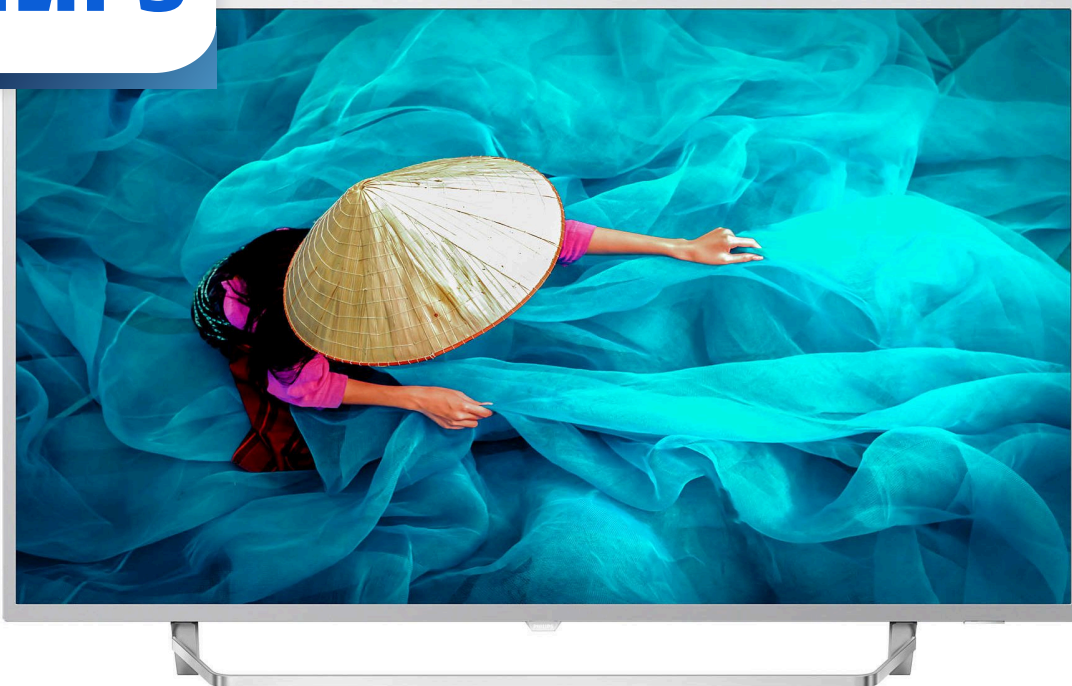

## Professionell TV

65-tums MediaSuite  
drivs av Android TV™

65HFL6014U