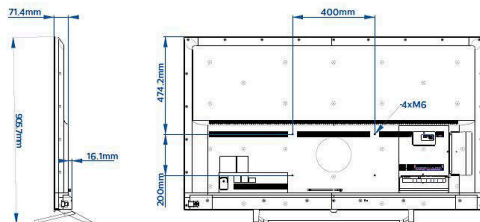

## Mått

**Bredd:** 1 462 mm

**Höjd:** 842 mm

**Djup:** 71/87 mm

**Produktvikt:** 24,5 kg

**Bredd (med stativ):** 1462 mm

**Höjd (med stativ):** 906 mm

**Djup (med stativ):** 279 mm

**Produktvikt (+stativ):** 25,2 kg

**Kompatibel med väggfäste:** M6, 400 x 200 mm

\* Funktionernas tillgänglighet beror på den implementering som väljs av integratören.

\* Philips garanterar inte att appar fungerar korrekt eller oavbrutet.