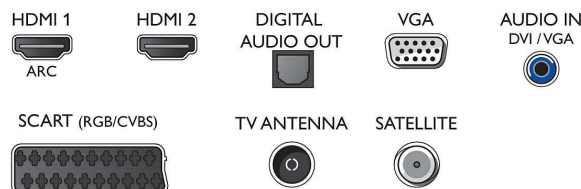

Zvuk

- Izlazna snaga (RMS): 6 W
- Napredne značajke zvuka: Incredible Surround, Clear Sound, Automatsko ujednačavanje jakosti zvuka, Kontrola basova, Smart Sound

Mogućnost povezivanja

- Broj HDMI veza: 2
- EasyLink (HDMI-CEC): Slanje komandi s daljinskog upravljača putem mreže, Kontrola zvuka sustava, Stanje pripravnosti sustava, Reprodukcijski jednim dodirom
- Broj Scart ulaza (RGB/CVBS): 1
- Broj USB ulaza: 1
- Ostali priključci: Common Interface Plus (CI+), Digitalni audioizlaz (optički), Izlaz za slušalice, Servisni priključak, Antena IEC75, Audio ulaz (DVI), Satelitski priključak

Dodatna oprema

- Dodatna oprema u kompletu: Daljinski upravljač, Stalak za stol, Kabel za napajanje, Kratke upute za korisnike, Brošura s pravnim i sigurnosnim informacijama, 2 x AAA baterije

Dimenzije

- Širina uređaja: 560 mm
- Visina uređaja: 336 mm
- Dubina uređaja: 35 mm
- Masa proizvoda: 3 kg
- Širina uređaja (s postoljem): 560 mm
- Visina uređaja (s postoljem): 344 mm
- Dubina uređaja (s postoljem): 112 mm
- Masa uređaja (+ postolje): 3.2 kg
- Širina kutije: 630 mm
- Visina kutije: 415 mm
- Dubina kutije: 100 mm
- Masa zajedno s ambalažom: 4,4 kg
- Kompatibilan s nosačem za montažu na zid: 75 x 75 mm
- Širina TV postolja: 494.9 mm

Connections

Side

Rear

Datum izdavanja
2023-10-17

Verzija: 15.4.4

EAN: 87 18863 00999 4

© 2023 Koninklijke Philips N.V.
Sva prava pridržana.

Specifikacije su podložne promjeni bez prethodne obavijesti. Trgovačke marke su u vlasništvu tvrtke Koninklijke Philips N.V. ili njihovih odgovarajućih vlasnika.