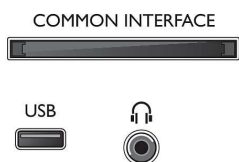

Snaga

- Mrežno napajanje: 220 - 240 V, 50/60 Hz
- Temperatura okoline: 5 °C do 35 °C
- Potrošnja energije u stanju pripravnosti: $0,3$ W
- Energetska klasa: A
- EU energetska oznaka, snaga: 22 W
- Značajke za uštedu energije: Programiranje automatskog isključivanja, Eco način rada, Slika bez zvuka (za radio)
- Potrošnja energije isključenog uređaja: $0,3$
- Godišnja potrošnja energije: 32 kW/h
- Prisutnost olova: Da*
- Količina žive: 0 mg

Dodatna oprema

- Dodatna oprema u kompletu: Daljinski upravljač, Stalak za stol, Kabel za napajanje, Kratke upute za korisnike, Brošura s pravnim i sigurnosnim informacijama, 2 x AAA baterije

Dimenzije

- Širina uređaja: 560 mm
- Visina uređaja: 336 mm
- Dubina uređaja: 35 mm
- Masa proizvoda: 3 kg
- Širina uređaja (s postoljem): 560 mm
- Visina uređaja (s postoljem): 344 mm
- Dubina uređaja (s postoljem): 112 mm
- Masa uređaja (+ postolje): 3.2 kg
- Širina kutije: 630 mm
- Visina kutije: 415 mm
- Dubina kutije: 100 mm
- Masa zajedno s ambalažom: 4,4 kg
- Kompatibilan s nosačem za montažu na zid: 75 x 75 mm
- Širina TV postolja: 494.9 mm

Connections

Side