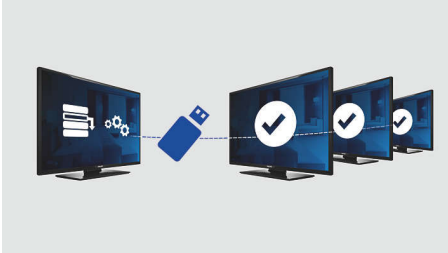

USB kopyalama

Tüm program ayarlarının bir dakikadan kısa bir sürede TV setleri arasında kolayca ve kablusuz

olarak kopyalanmasını sağlar. Bu özellik, TV setleri arasında uyum sağlar ve kurulum süresini ve maliyetini önemli ölçüde düşürür.

Hapishane Modu

Bu Otel TV'de iletişimi kontrol etmek için özel bir Hapishane Modu ayarı bulunmaktadır. Bu Gelişmiş Güvenlik Modu ile Teletext, Elektronik Program Rehberi, Altyazılar ve USB portları gibi hapishane ortamında kullanılması istenmeyen belirli ayarlar devre dışı bırakılır.