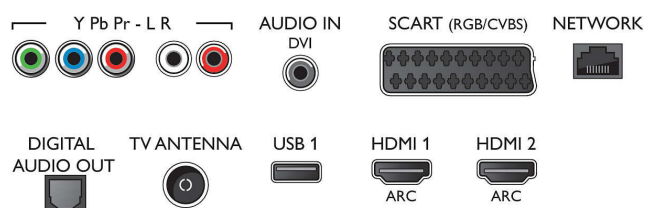

Műszaki adatok

Ambilight

- Ambilight szolgáltatások: A fal színéhez alkalmazkodó, Lounge üzemmód, Játék üzemmód, Ambilight+hue
- Ambilight változat: 2-oldalas

Kép/Kijelző

- Képfórmula: 16:9
- Átlós képernyőméret (hüvelyk): 32 hüvelyk
- Átlós képernyőméret (metrikus): 80 cm
- Kijelző: LED, Full HD
- Panel felbontása: 1920 x 1080p

- Fényerő: 350 cd/m²
- Képjávitás: Natural Motion (Természetes mozgás), 500 Hz-es Perfect Motion Rate, Pixel Precise HD, Micro Dimming Pro

Támogatott képernyőfelbontás

- Számítógép bemenetek az összes HDMI-n: max. FHD 1920×1080, 60 Hz-en, 60 Hz-en
- Videobemenetek az összes HDMI-n: max. FHD 1920×1080p, 24, 25, 30, 50, 60 Hz mellett

Hangolégység/Vétel/Adás

- Digitális TV: DVB-T/T2/C
- Videolejátszás: NTSC, PAL, SECAM
- MPEG támogatás: MPEG2, MPEG4
- TV-műsorfüzet*: 8 napos elektronikus programfüzet
- Jelerősség kijelzése
- Teletext: 1000 oldalas Hypertext

Android TV

- OS: Android™ 5.1 (Lollipop)
- Előzetesen telepített alkalmazások: Google Play

Connections

Side

Rear