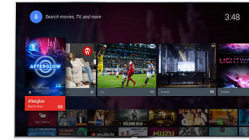

### Dual Core + Android

Ezen a szupergyors, hihetetlenül intuitív és szórakoztató Androidos TV-n kedvére navigálhat, alkalmazásokat indíthat, és videókat játszhat le. Az Android robot felszabadítja a Dual Core processzor erejét, hogy Ön gyorsan és egyszerűen kezelhesse készülékét.