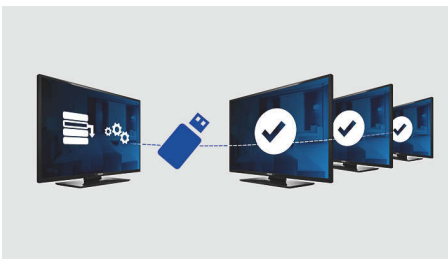

Fénypontok

Beépített SmartCard foglalat

A beépített SmartCard foglalat révén a televízió külső alkalmazáskártyák segítségével új funkciókkal egészíthető ki, anélkül hogy ehhez külön beltéri egységre és további külső csatlakozókra lenne szükség. A TV (az UART és RS232 protokollokat támogató) Serial Xpress™ vezérlőn és a SmartPlug Control csatolon keresztül külső dekóderekhez, és minden nagyobb interaktív szolgáltató beltéri egységeihez csatlakoztatható.

USB-másolás

Ezzel a funkcióval az összes beprogramozott és csatornabeállítás egyszerűen másolható másik TV-re kevesebb mint egy perc alatt. Így a TV-k egyformán lesznek beállítva, és jelentősen csökken a telepítési idő és költség.

Távoli szoftverfrissítés

A hotelspecifikus TV-szoftvereket távolról is frissítheti a jogosult szolgáltató.

Beépített órakijelző

A beépített órakijelző egyben ébresztőként is funkcionál, így feleslegesé tesz egy másik órát, amely újabb vezetékeket és csatlakozókat igényelne a szobában.

HD Ready készülék DVB-T tunerrel

Kápráztassa el vendégeit a High Definition képek kivételes minőségével, és várja

felkészülten a HDTV beltéri egység forrásokat. A TV-készülékkel analóg YPbPr-jelek, valamint a legmagasabb minőségű, tömörítetlen digitális jelek fogadására is lehetőség van, DVI- vagy HDMI-kapcsolaton keresztül. A digitális jelek támogatják a HDCP másolásvédelmet. Az integrált DVB-T hangolóegység segítségével a TV-készülék a meglévő analóg csatornák mellett digitális földi sugárzású TV-csatornák vételére is képes. Vendégei kiváló hangminőségben hallgathatnak digitális rádióállomásokat anélkül, hogy külön rádióvevőt kellene beszerezni.

USB multimédia-lejátszás

Ez a Philips TV lehetővé teszi az Ön számára, hogy vendégei egy USB-egység csatlakoztatásával pillanatok alatt és egyszerűen multimédiás tartalmakat oszthassanak meg Önnel. A lejátszási formátumok a következők: MP3, diafájlok (.alb) és JPEG-állóképek.

PC bemenet

A PC bemenet segítségével TV készülékét számítógéphez csatlakoztatva PC monitorként is használhatja.

Külső hangszóró és tápellátás

A TV-készülék erősítéssel ellátott audiocsatlakozója lehetővé teszi a külső hangszóró egyszerű felszerelését (például fürdőszobába); nincs szükség külön befektetésre. Az extra beépített tápegység jóvoltából nincs szükség külön tápellátásra az interaktív rendszer ellátásához. Önálló használat esetén a külön tápegység ki is kapcsolható – ez energiatakarékos megoldás.

Kompatibilis a csatlakoztatási panelel

Ez a TV-készülék zökkenőmentesen együttműködik a Philips csatlakoztatási panelekkel. A vendégek egyszerűen csatlakoztathatják készülékeiket, és élvezhetik a számítógépen, MP3- vagy DVD-lejátszón, videokamerán, illetve egyéb eszközökön tárolt médiafájlokat. Az automatikus felismerési funkció révén a csatlakoztatási panel és a TV-készülék automatikusan megjeleníti a csatlakoztatott készüléken található tartalmakat.