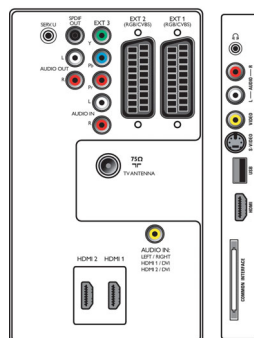

Anschlüsse

- Ext 1 Scart: Audio links/rechts, FBAS-Ein-/Ausgang, RGB
- Ext 2 Scart: Audio links/rechts, FBAS-Ein-/Ausgang, RGB
- Ext 3: YPbPr, Linker/rechter Audio-Eingang
- Ext 4: HDMI V1.3
- Ext 5: HDMI V1.3
- EasyLink (HDMI-CEC): System-Start, System Standby-Modus
- Vordere/seitliche Anschlüsse: HDMI V1.3, S-Video-Eingang, FBAS-Eingang, Linker/rechter Audio-Eingang, Kopfhörerausgang, USB
- Weitere Anschlüsse: Analoger L/R Audio-Ausgang, PC-Audio-Eingang, SP-DIF-Ausgang (koaxial), Common Interface

Leistung

- Umgebungstemperatur: 5 °C bis 35 °C
- Netzstrom: 220 bis 240 V, 50/60 Hz
- Stromverbrauch: 130 W
- Standby-Stromverbrauch: 0,15 W

Abmessungen

- Abmessungen Gerät (B x H x T): 819 x 518 x 92 mm
- Abmessungen Gerät inkl. Fuß (B x H x T): 819 x 579 x 220 mm
- Gewicht (inkl. Verpackung): 19 kg
- Produktgewicht: 13 kg
- Produktgewicht (+ Ständer): 16 kg
- Abmessungen Box (B x H x T): 918 x 629 x 255 mm
- VESA-kompatible Wandhalterung: 200 x 300 mm

Zubehör

- Mitgeliefertes Zubehör: Drehbarer Tischfuß, Netzkabel, Kurzanleitung, Benutzerhandbuch, Garantiezertifikat, Fernbedienung, Batterien für Fernbedienung

Stereo system					Transmission system					
2CS DK	NICAM DK	2CS BG	NICAM I	NICAM LL'	PAL BG	PAL D/K	PAL I	SECAM BG	SECAM DK	SECAM LL'
•	•	•	•	•	•	•	•	•	•	•

Ausstellungsdatum
2019-06-25

Version: 4.0.19

12 NC: 8670 000 36584
EAN: 87 12581 39147 8

© 2019 Koninklijke Philips N.V.
Alle Rechte vorbehalten.

Technische Daten können ohne vorherige Ankündigung geändert werden. Die Marken sind Eigentum von Koninklijke Philips N.V. oder der jeweiligen Firmen.

www.philips.com

* DVB-T, nur in ausgewählten Ländern möglich
* DVB-T MPEG4 nur in: Frankreich, Spanien, Dänemark, Norwegen, Finnland, Schweden. DVB-C MPEG4 nur bei ausgewählten Anbietern: Dänemark, Norwegen, Finnland, Schweden. Aktuelle Informationen erhalten Sie auf dem Typenschild Ihres Fernsehers oder unter www.philips.com/support unter der entsprechenden Typennummer.