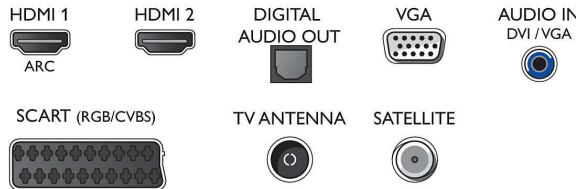

Easylink ile iki HDMI girişi

Cihazlarınızdan TV'nize hem görüntü hem de ses sinyallerini taşıyan tek bir HDMI kablosuyla kablo karmaşasından kurtulun. Sıkıştırılmamış sinyalleri kullanan HDMI, kaynaktan ekrana en yüksek kaliteyi garanti eder. Philips Easylink ile birlikte TV, DVD, Blu-ray, uydu alıcı veya ev sinema sisteminde çoğu işlemi gerçekleştirmek için yalnızca tek bir uzaktan kumandaya ihtiyacınız olur.

USB (fotoğraflar, müzik, video)

USB

Eğlenceyi paylaşın. USB hafıza kartı, dijital kamera, mp3 çalar veya diğer multimedya cihazlarınızı TV'nizde bulunan USB portuna bağlayarak fotoğraflar, videolar ve müziğin keyfini kullanımı kolay ekran içeriği tarayıcısıyla çıkarın.

Connections

Side

Rear

Yayın tarihi 2023-10-19

Sürüm: 4.2.2

EAN: 87 18863 01134 8

© 2023 Koninklijke Philips N.V.
Tüm hakları saklıdır.

Teknik özellikler üzerinde önceden haber vermeden değişiklik yapılabilir. Ticari markalar, Koninklijke Philips N.V. şirketi veya ilgili kuruluşlara aittir.