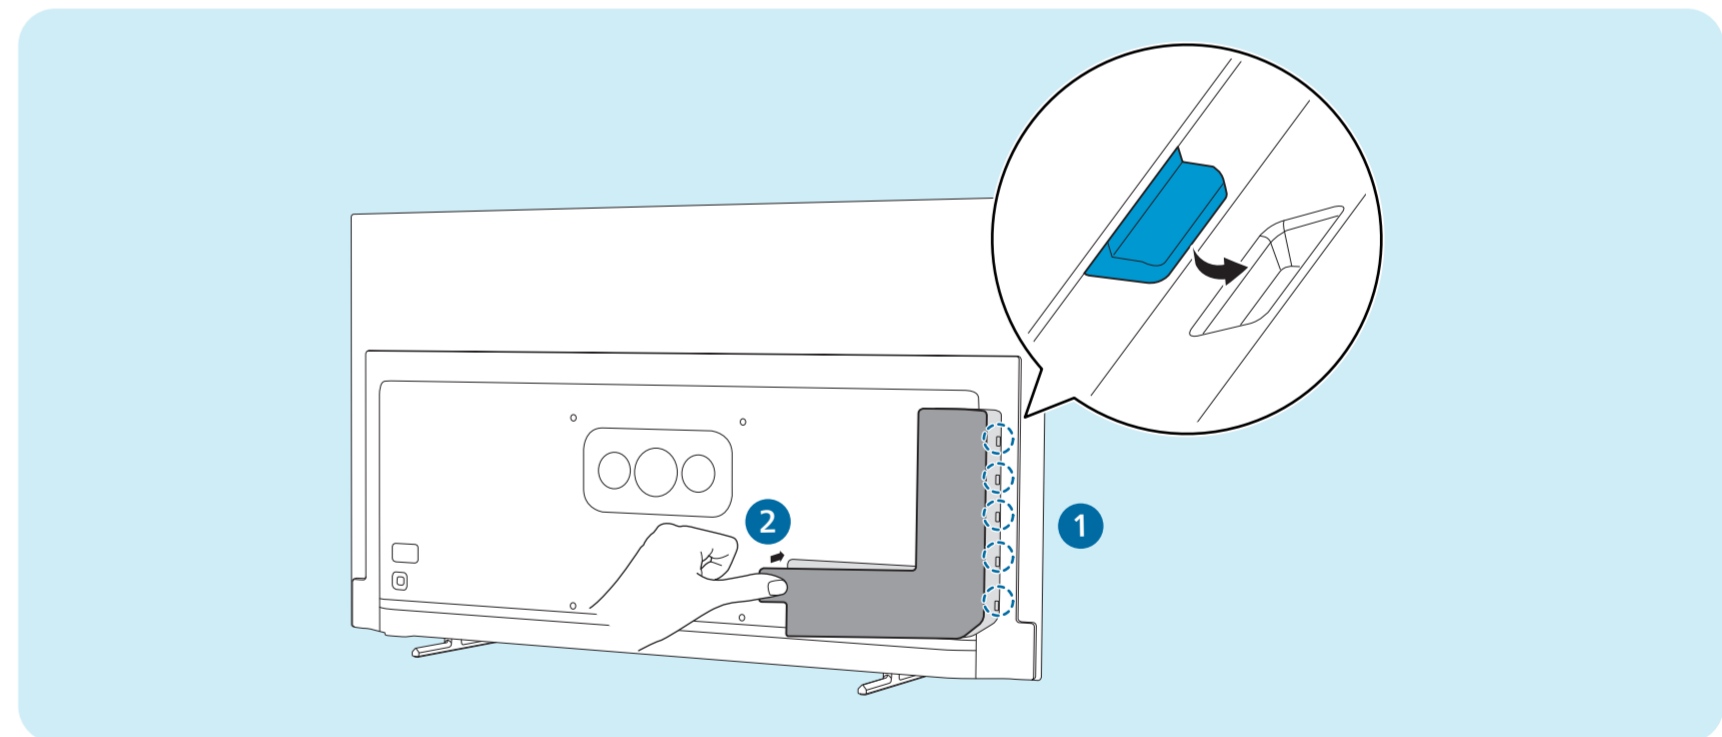

65OLED707/77
77OLED807/77

• 65": x4
• 77": x6

A

65" / 77"

1 65" / 77"

2a OLED707 : 65"

2b OLED807 : 77"

3

B

1

2

VESA (x, y)

65" 300x300mm M6 (L: 10mm~15mm) 164 cm
77" 400x300mm M6 (L: 10mm~22mm) 194 cm

⊙/OK

1

2