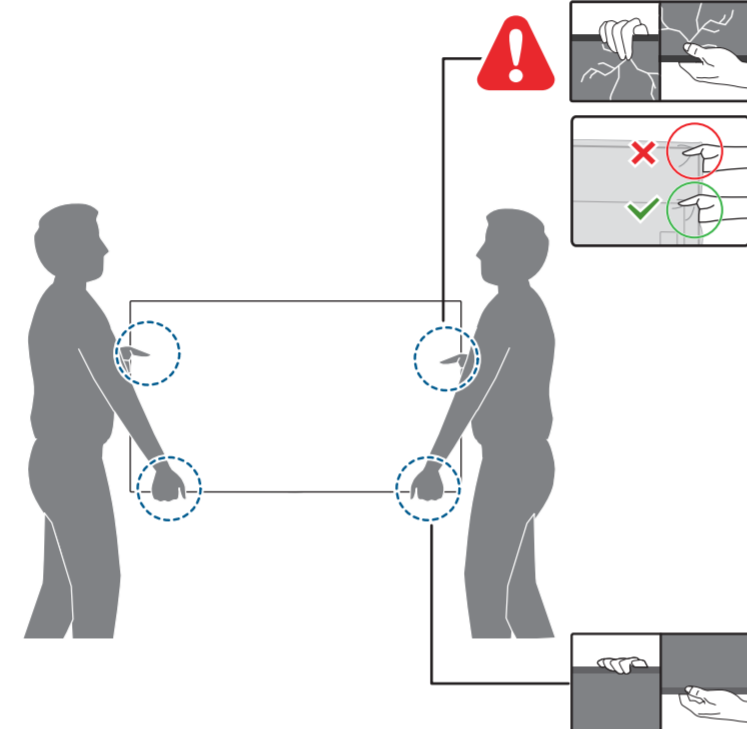

65OLED707/77
77OLED807/77

• 65": x4
• 77": x6

A

65" / 77"

1 65" / 77"

2a OLED707 : 65"

2b OLED807 : 77"

3

B

1

2

VESA (x, y)

65" 300x300mm M6 (L: 10mm~15mm) 164 cm
77" 400x300mm M6 (L: 10mm~22mm) 194 cm

⊙/OK

1

2

3

4

5

Click

English Read the safety instructions.
Español Lea la información de seguridad.

Registre su producto y obtenga asistencia en www.philips.com/TVsupport

OLED707 : 65"

OLED807 : 77"