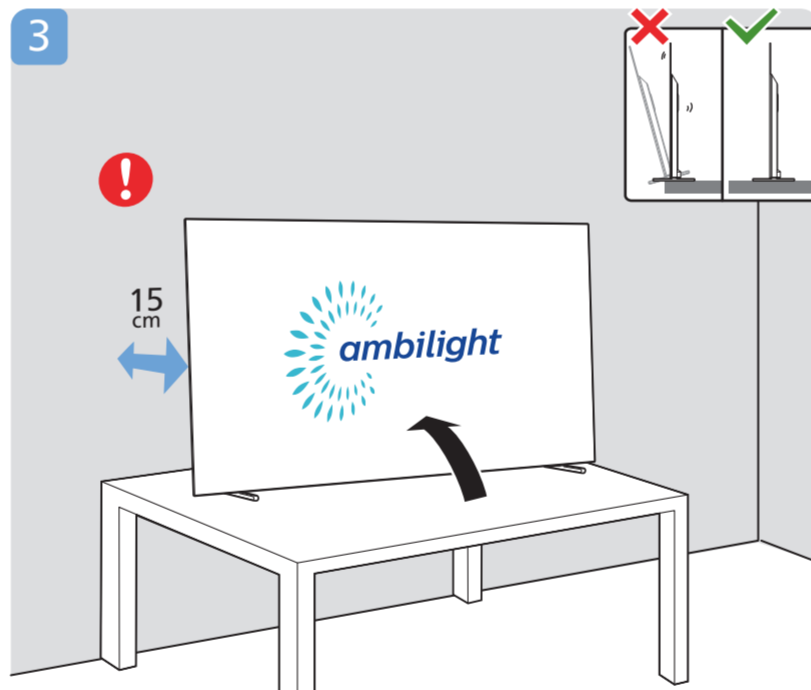

65OLED707/77
77OLED807/77

• 65": x4
• 77": x6

A

65" / 77"

1 65" / 77"

2a OLED707 : 65"

2b OLED807 : 77"

3

B

1

2

VESA (x, y)

65" 300x300mm M6 (L: 10mm~15mm) 164 cm
77" 400x300mm M6 (L: 10mm~22mm) 194 cm

⊙/OK

1

2