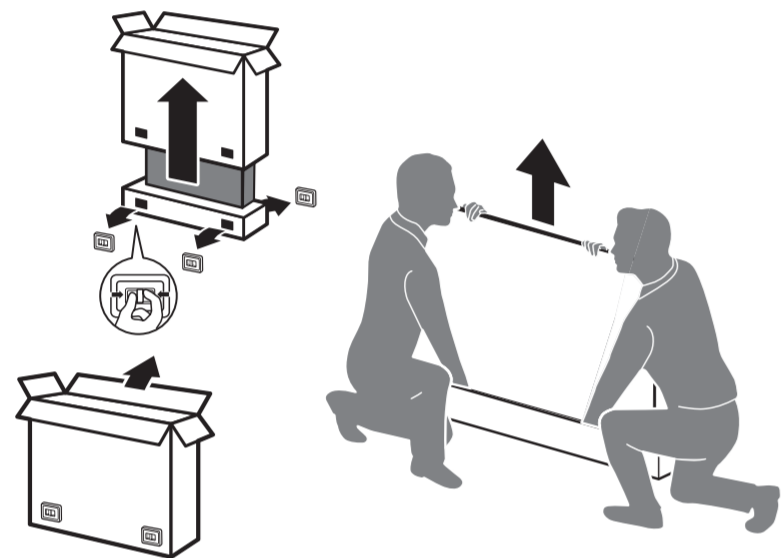

65OLED707/77
77OLED807/77

• 65": x4
• 77": x6

A

65" / 77"

1 65" / 77"

2a OLED707 : 65"

2b OLED807 : 77"

3

B

1

2

VESA (x, y)

65" 300x300mm M6 (L: 10mm~15mm) 164 cm
77" 400x300mm M6 (L: 10mm~22mm) 194 cm

⊙/OK

1

2

3

4

5

Click

English Read the safety instructions.
Español Lea la información de seguridad.

Registre su producto y obtenga asistencia en www.philips.com/TVsupport

OLED707 : 65"

OLED807 : 77"