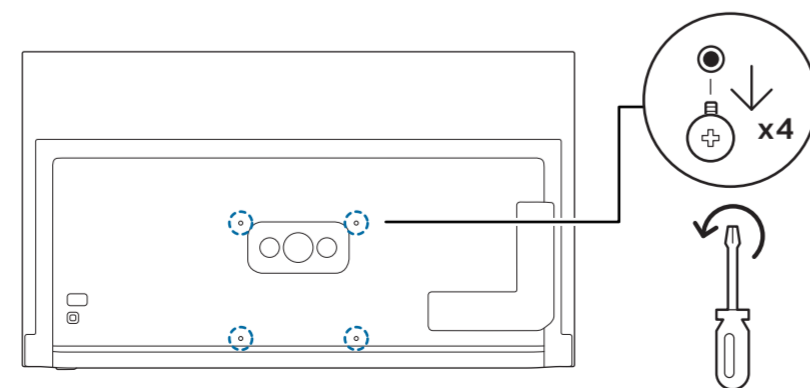

65OLED707/77
77OLED807/77

• 65": x4
• 77": x6

A

65" / 77"

1 65" / 77"

2a OLED707 : 65"

2b OLED807 : 77"

3

B

1

2

VESA (x, y)

65" 300x300mm M6 (L: 10mm~15mm) 164 cm
77" 400x300mm M6 (L: 10mm~22mm) 194 cm

⊙/OK

1

2

3

4

5

Click

English Read the safety instructions.
Español Lea la información de seguridad.

Registre su producto y obtenga asistencia en www.philips.com/TVsupport

OLED707 : 65"

OLED807 : 77"