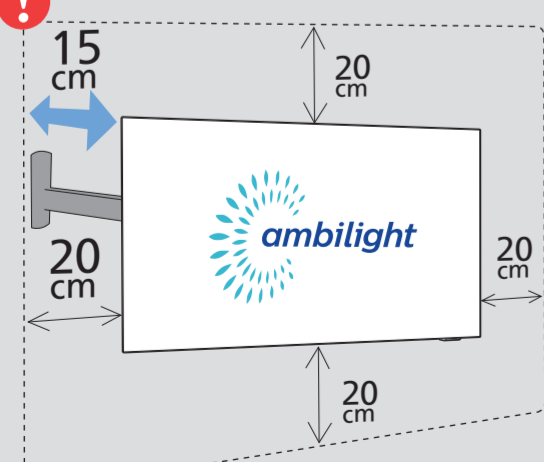

65OLED707/77
77OLED807/77

• 65": x4
• 77": x6

A

65" / 77"

1 65" / 77"

2a OLED707 : 65"

2b OLED807 : 77"

3

B

1

2

VESA (x, y)

65" 300x300mm M6 (L: 10mm~15mm) 164 cm
77" 400x300mm M6 (L: 10mm~22mm) 194 cm

⊙/OK

1

2

3

4

5

Click

English Read the safety instructions.
Español Lea la información de seguridad.

Registre su producto y obtenga asistencia en www.philips.com/TVsupport

OLED707 : 65"

OLED807 : 77"