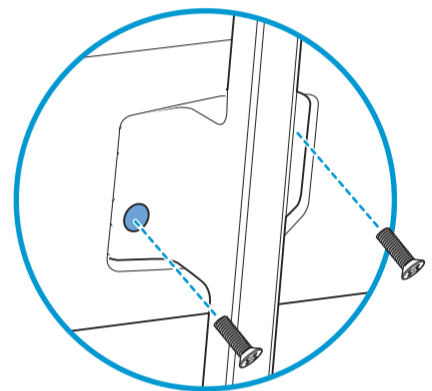

65OLED707/77
77OLED807/77

• 65": x4
• 77": x6

A

65" / 77"

1 65" / 77"

2a OLED707 : 65"

2b OLED807 : 77"

3

B

1

2

VESA (x, y)

65" 300x300mm M6 (L: 10mm~15mm) 164 cm
77" 400x300mm M6 (L: 10mm~22mm) 194 cm

⊙/OK

1

2