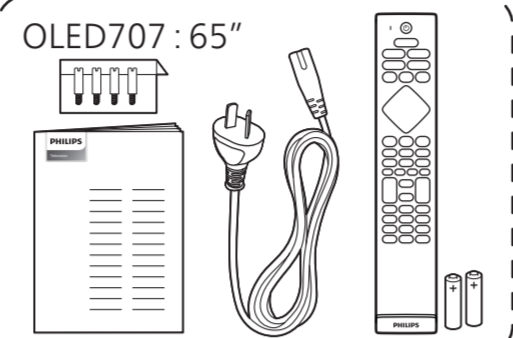

65OLED707/77
77OLED807/77

• 65": x4
• 77": x6

A

65" / 77"

1 65" / 77"

2a OLED707 : 65"

2b OLED807 : 77"

3

B

1

2

VESA (x, y)

65" 300x300mm M6 (L: 10mm~15mm) 164 cm
77" 400x300mm M6 (L: 10mm~22mm) 194 cm

⊙/OK

1

2

3

4

5

Click

English Read the safety instructions.
Español Lea la información de seguridad.

Registre su producto y obtenga asistencia en www.philips.com/TVsupport

OLED707 : 65"

OLED807 : 77"