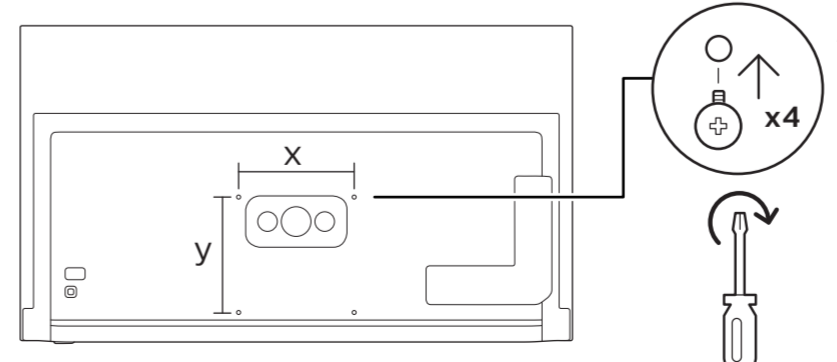

B

1

2

VESA (x, y)

65" 300x300mm M6 (L: 10mm~15mm) 164 cm
77" 400x300mm M6 (L: 10mm~22mm) 194 cm

⊙/OK

1

2

3

4

5

Click

English Read the safety instructions.
Español Lea la información de seguridad.

Registre su producto y obtenga asistencia en www.philips.com/TVsupport

OLED707 : 65"

OLED807 : 77"