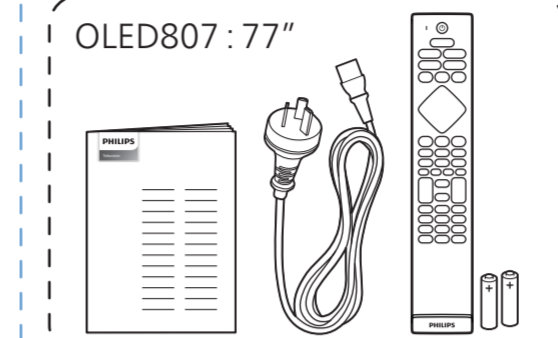

65OLED707/77
77OLED807/77

• 65": x4
• 77": x6

A

65" / 77"

1 65" / 77"

2a OLED707 : 65"

2b OLED807 : 77"

3

B

1

2

VESA (x, y)

65" 300x300mm M6 (L: 10mm~15mm) 164 cm
77" 400x300mm M6 (L: 10mm~22mm) 194 cm

⊙/OK

1

2

3

4

5

Click

English Read the safety instructions.
Español Lea la información de seguridad.

Registre su producto y obtenga asistencia en www.philips.com/TVsupport

OLED707 : 65"

OLED807 : 77"