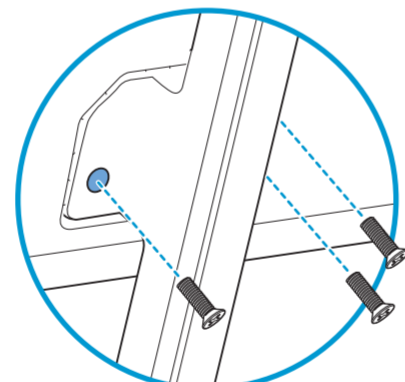

65OLED707/77
77OLED807/77

• 65": x4
• 77": x6

A

65" / 77"

1 65" / 77"

2a OLED707 : 65"

2b OLED807 : 77"

3

B

1

2

VESA (x, y)

65" 300x300mm M6 (L: 10mm~15mm) 164 cm
77" 400x300mm M6 (L: 10mm~22mm) 194 cm

⊙/OK

1

2