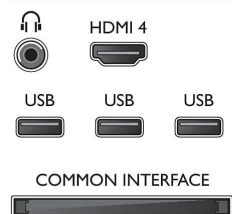

Specificaties

Ambilight

- Ambilight-functies: Past zich aan de muurkleur aan, Modus voor woonkamerlicht
- Ambilight-versie: driezijdig XL

Beeld/scherm

- Beeldformaat: 16:9
- Schermdiagonaal (inch): 47 inch
- Schermdiagonaal (centimeters): 119 cm
- Display: Full HD LED

- 3D: Gamen op volledig scherm voor 2 spelers*, Aanpassing van de 3D-diepte, 2D-naar-3D-conversie, Easy 3D
- Schermresolutie: 1920 x 1080p
- Helderheid: 400 cd/m²
- Beeldverbetering: Pixel Precise HD, Micro Dimming, 700 Hz Perfect Motion Rate, Perfect 3D Natural Motion
- Dynamisch schermcontrast: 500.000:1

Ondersteunde beeldschermresolutie

- Computeraansluitingen: tot 1920 x 1080 bij 60 Hz
- Video-ingangen: 24, 25, 30, 50, 60 Hz, tot 1920 x 1080p

Tuner/ontvangst/transmissie

- Digitale TV: DVB-T/C/S/S2
- Videoweergave: NTSC, PAL, SECAM
- MPEG-ondersteuning: MPEG2, MPEG4

Connections

Side