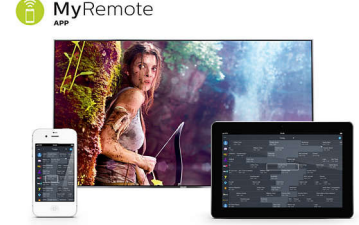

MyRemote*

Philips TV'nizi doğrudan akıllı cihazınızdan kontrol edin. MyRemote uygulamasını kullanarak akıllı cihazınızdan TV'nize kolayca içerik aktarabilir (SimplyShare), dijital TV yayınına tabletinize iletebilir (Wi-Fi Smart Screen) veya izlemek istediğiniz programı seçmenizi sağlayan TV Program Rehberi ile gelişmelerden haberdar olabilirsiniz.