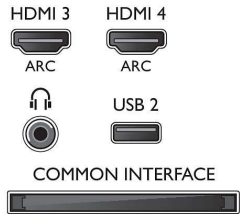

Teknik Özellikler

Ambilight

- Ambilight Özellikleri: İkili Görünüm Sabit Renk, Dinamik ışık sensörüne bağlı, Dinlenme modu, Duvar rengine uyarlanma, 3D
- Ambilight Versiyonu: 2 taraflı
- Ambilight ışık sistemi: Dahili AL + Hue

Görüntü/Ekran

- En-boy oranı: 4:3/16:9
- Çapraz ekran boyutu (inç): 40 inç
- Çapraz ekran boyutu (metrik): 102 cm
- Ekran: LED Full HD

- Ekran çözünürlüğü: 1920x1080p
- 3D: Aktif 3D, 3D Derinlik ayarı, 2D - 3D dönüştürme, Otomatik 3D algılama
- Parlaklık: 350 cd/m²
- Görüntü geliştirme: Micro Dimming Pro, Pixel precise HD, Dijital Doğal Hareket, 600 Hz Perfect Motion Rate

Desteklenen Ekran Çözünürlüğü

- Bilgisayar girişleri: 60 Hz'de 1920x1080 değerine kadar
- Video girişleri: 24, 25, 30, 50, 60 Hz, 1920x1080p

değerine kadar

Tuner/Alım/İletim

- Dijital TV: DVB-T/T2/C/S/S2
- Video Oynatma: NTSC, PAL, SECAM
- MPEG Desteği: MPEG2, MPEG4

Smart TV

- Etkileşimli TV: HbbTV
- TV programı rehberi*: 8 günlük Elektronik Program Rehberi
- SmartTV uygulamaları*: Catch-up TV, Netflix,

Connections

Side