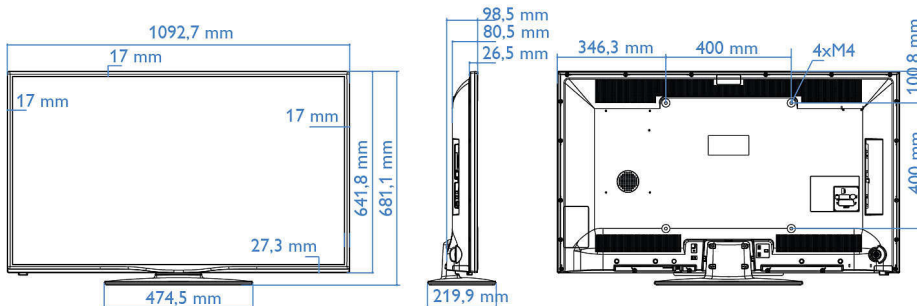

Healthcare

- Controle: Afstandsbediening voor meerdere apparaten (4x)
- Comfort: Hoofdtelefoonuitgang

Geluid

- Geluidsverbetering: Automatische volumeregelaar, Incredible Surround, Treble- en basregeling, Kristalhelder geluid

Luidsprekers

- Ingebouwde luidsprekers: 2

Connectiviteit

- Aantal AV-aansluitingen: 1
- Aantal HDMI-aansluitingen: 1
- HDMI-functies: Audio Return Channel
- Aantal scart-aansluitingen (RGB/CVBS): 1
- Aantal USB-aansluitingen: 1
- Andere aansluitingen: IEC75-antenne, S/PDIF-uitgang (coaxiaal), PC-ingang VGA, Common Interface Plus (CI+)
- Zijaansluitingen: Audio L/R in, CVBS in, Hoofdtelefoonuitgang, USB 2.0

Vermogen

- Netspanning: AC 220-240 V; 50-60 Hz
- Omgevingstemperatuur: 5 °C tot 35 °C
- Stroomverbruik in stand-bystand: $\leq 0,3 \text{ W}$
- Energieklasse: A
- Europees energielabel (vermogen): 33 W
- Functies voor energiebesparing: Eco-modus, Beeld uit (voor radio)
- Jaarlijks energieverbruik: 48 kWh

Accessoires

- Meegeleverde accessoires: Afstandsbediening, Batterijen voor afstandsbediening, Tafelstandaard, Garantiekaart, Brochure met wettelijk verplichte informatie en veiligheidsgegevens
- Optionele accessoires: Installatieafstandsbediening 22AV8573/00

Publicatiedatum
2024-03-31

Versie: 7.0.1

EAN: 87 12581 71364 5

© 2024 Koninklijke Philips N.V.
Alle rechten voorbehouden.

Specificaties kunnen zonder voorafgaande kennisgeving worden gewijzigd. Handelsmerken zijn het eigendom van Koninklijke Philips N.V. en hun respectieve eigenaren.

www.philips.com