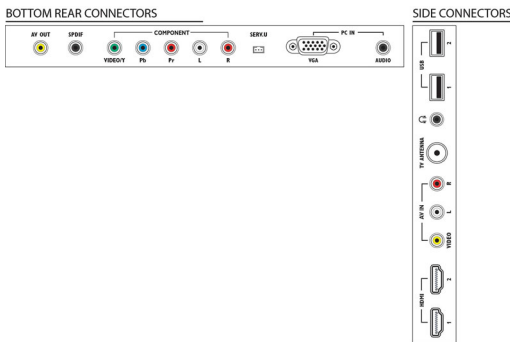

เสียง

- กำลังขับ (RMS): 2x5 +10W
- การเพิ่มคุณภาพเสียง: ควบคุมระดับเสียงอัตโนมัติ, Clear Sound

การเชื่อมต่อ

- จำนวนการเชื่อมต่อ AV: 1
- จำนวนช่องเชื่อมต่อ HDMI: 2
- จำนวนช่อง Component (YPbPr): 1
- EasyLink (HDMI-CEC): สแตนด์บายระบบ, เล่นด้วยปุ่มเดียว
- จำนวนช่อง USB: 2
- การเชื่อมต่ออื่นๆ: เส้าอากาศ IEC75, เอาต์พุตระบบเสียงดิจิทัล (โคแอกเซียล), PC-in VGA + Audio L/R in, Composite video (CVBS) out, Analog audio Left/Right out, ช่องสัญญาณออกของหูฟัง

กำลังไฟ

- แหล่งจ่ายไฟหลัก: 220-240 โวลต์; 50 เฮิร์ตซ์
- อุณหภูมิแวดล้อม: 5 °C ถึง 35 °C
- ใช้ไฟขณะสแตนด์บาย: ≤ 0.5

อุปกรณ์เสริม

- อุปกรณ์เสริมที่มีให้: สายไฟ, รีโมทคอนโทรล, แบตเตอรี่ AAA x 2, ขาตั้ง, คู่มือการใช้งาน, คู่มือเริ่มต้นใช้งานอย่างย่อ, เบร็บบร๊บกั้น

ขนาด

- ความกว้างของเครื่อง: 760.9 มม.
- ความสูงของเครื่อง: 479.5 มม.
- ความหนาของเครื่อง: 39.9 มม.
- น้ำหนักผลิตภัณฑ์: 8.5 กก.
- ความกว้างของเครื่อง (พร้อมขาตั้ง): 760.9 มม.
- ความสูงของเครื่อง (พร้อมขาตั้ง): 528 มม.
- ความหนาของเครื่อง (พร้อมขาตั้ง): 221 มม.
- น้ำหนักผลิตภัณฑ์ (รวมขาตั้ง): 10.4 กก.
- ความกว้างของกล่อง: 952 มม.
- ความสูงของกล่อง: 625 มม.
- ความลึกของกล่อง: 159 มม.
- น้ำหนักรวมบรรจุภัณฑ์: 12.5 กก.
- ตัวยึดติดผนังสำหรับใช้งานร่วมกัน: ปรับได้ 200 x 100 มม.

วันที่ออก 2023-10-19

เวอร์ชัน: 5.0.1

EAN: 87 12581 63803 0

© 2023 Koninklijke Philips N.V.
สงวนลิขสิทธิ์

ข้อมูลจำเพาะอาจเปลี่ยนแปลงได้โดยไม่ต้องแจ้งให้ทราบล่วงหน้า เครื่องหมายการค้าเป็นสมบัติของ Koninklijke Philips N.V. หรือเจ้าของรายอื่นๆ

www.philips.com