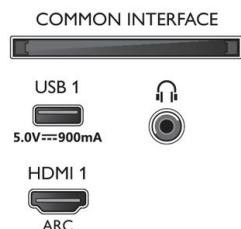

Connections

Side