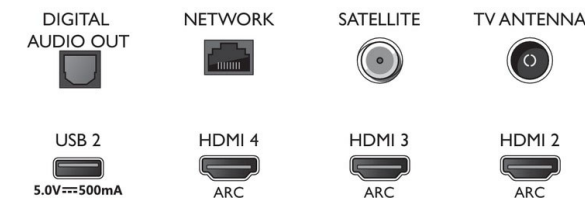

### Utforming

- TV-farge: Metallramme i lys sølv
- Stativutforming: Sentral sokkel i lys sølv, Drei +/- 15 grader

## Connections

Side

Bottom

Utgivelsesdato  
2021-07-23

Versjon: 9.1.1

12 NC: 8670 001 65553  
EAN: 87 18863 02303 7

© 2021 Koninklijke Philips N.V.  
Alle rettigheter forbeholdt.

Spesifikasjonene kan endres uten varsel. Varemerker tilhører Koninklijke Philips N.V. eller deres respektive eiere.