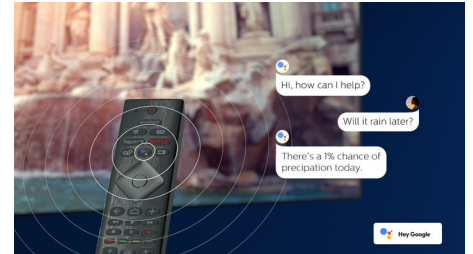

### 4K UHD HDR

Philips 4K UHD-TV er kompatibel med alle større HDR-formater, inkludert HDR10+ og

50PUS8535/12

Dolby Vision. Enten det er en serie du bare må se eller det nyeste videospillet, så vil skyggene være dypere, blanke overflater vil skinne mer og farger vil være mer naturtro.

### Taleassistent

Styr Philips Android TV-en med stemmen din. Vil du spille et spill, se på Netflix eller finne innhold og apper i Google Play-butikken? Bare fortell det til TV-en. Du kan til og med styre alle Google Assistant-kompatible smartenheter – du kan dimme lyset og stille inn termostaten på filmkvelden. Uten å forlate sofaen. Dagene med å lete etter fjernkontrollen til TV-en er over. Nå kan du bruke stemmen din til å styre Philips Smart TV-en via Alexa-aktiverte enheter, for eksempel Amazon Echo. Slå på TV-en, bytt kanal, bytt til spillkonsollen og mer med Alexa.